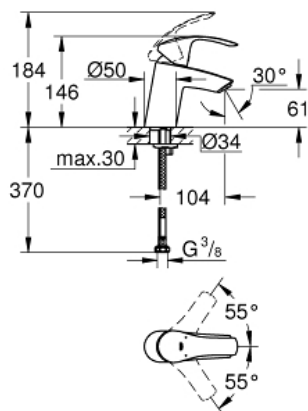

EUROSMART  
Tvättställsblandare ettgrepp, DN  
15 S-Size

MODEL # 32467002

Pure Freude  
an Wasser

GROHE

**Product Description:**

**EUROSMART**

Tvättställsblandare ettgrepp, DN 15  
S-Size

**Standard Specification:**

Etthålsmontage

Metallgrepp

**GROHE SilkMove** 35 mm keramikinsats

Inställbar flödesbegränsare

Med temperaturbegränsare

**GROHE StarLight** kromyta

**GROHE EcoJoy** strålsamlare 5,7 l/min

GROHE QuickFix snabbt installationssystem

Slät kropp

Flexibla anslutningsslangar

**Color:**

□ 32467002 Krom