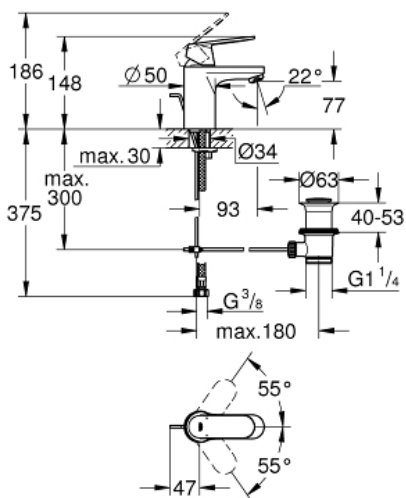

EUROSMART COSMOPOLITAN Tvättställsblandare ettgrepp, DN 15 S-Size

MODEL # 3282500E

Pure Freude
an Wasser

GROHE

Product Description:

EUROSMART COSMOPOLITAN
Tvättställsblandare ettgrepp, DN 15
S-Size

Standard Specification:

Etthålsmontage, Metallgrepp

GROHE SilkMove 35 mm keramikinsats

Inställbar flödesbegränsare

Inställbart minimumflöde 2,5 l/min

Temperaturbegränsare, **GROHE StarLight** kromyta

GROHE EcoJoy SpeedClean strålsamlare 5,7 l/min

GROHE QuickFix installationssystem

med centreringsstöd

Bottenventil 1 1/4"

Flexibla anslutningsslangar

Lägsta tryck: 1,0 bar

Ljudklassad DIN 4109

Color:

□ 3282500E Krom