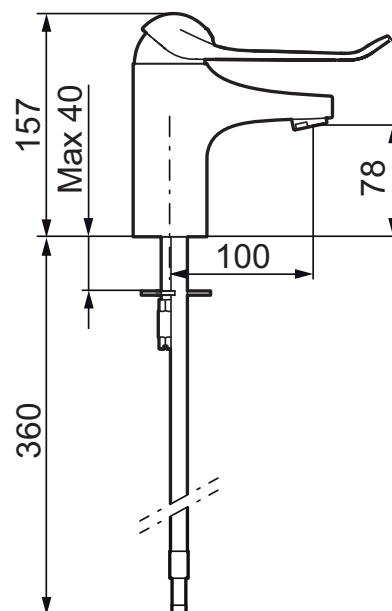

Utförande	FMM nr	RSK nr
Krom, energiklass B	8060-4000	823 54 39
Krom, med ansl. lekande G3/8, energiklass B	8060-4010	823 54 40