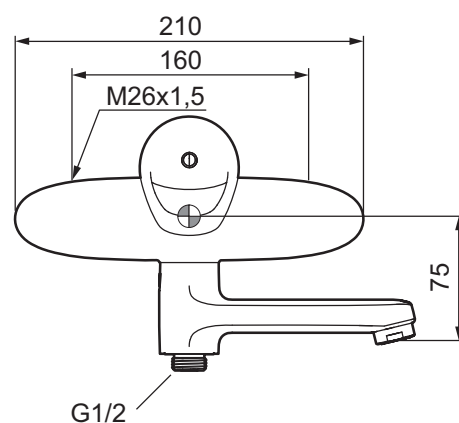

Utförande	FMM nr	RSK nr
Krom	8190-0000	823 54 27