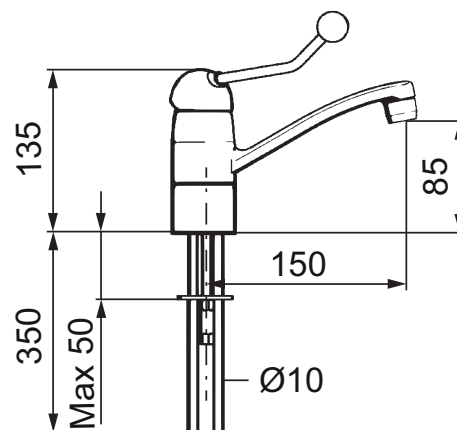

Tvättställsblandare, 9000 sjukhusmodell

Skyddsmodul 

- Mjukstängande med keramisk avstängning
- Piputsprång: 150 mm
- Spak: 190 mm

En tvättställsblandare med extra långt piputsprång, svängbar pip och 190 mm spak, för enkelt och säkert handhavande. Finns även med fast pip.

Utförande	FMM nr	RSK nr
Krom, fast pip	9103-4100	823 52 82