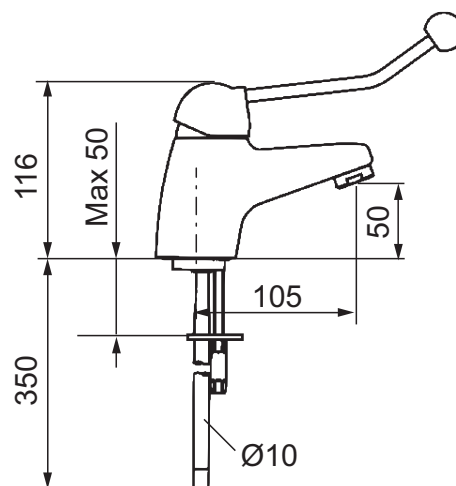

# Tvättställsblandare, 9000 sjukhusmodell

Skyddsmodul AA

- Mjukstängande med keramisk avstängning
- Spak: 190 mm

Utförande	FMM nr	RSK nr
Krom	9050-4000	823 52 78