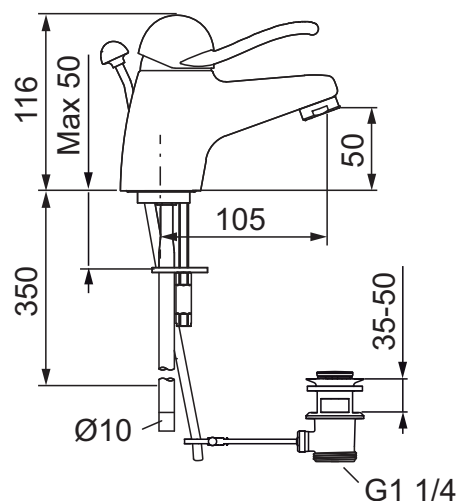

# Tvättställsblandare, 9000

Skyddsmodul 

- Med lyftventil, helt i metall
- Mjukstängande med keramisk avstängning
- Inbyggd, lätt omställbar flödesbegränsning och temperaturspär
- Hålmått Ø28–32 mm

Tvättställsblandare med lyftventil. Mjukstängning som förhindrar smällar och tryckstötar är standard, liksom keramisk tätning och inbyggd temperaturspär. 5 års tryckgaranti.

Utförande	FMM nr	RSK nr
Krom	9055-0000	823 52 16