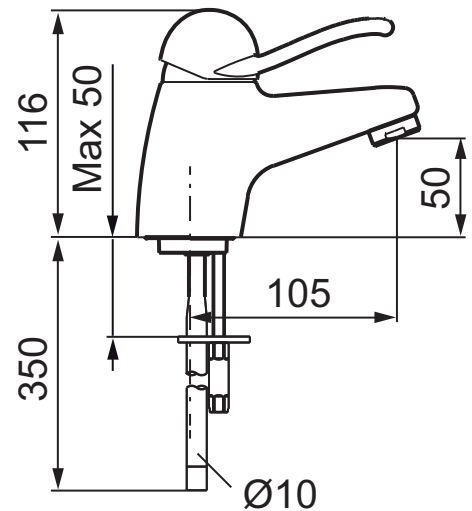

Tvättställsblandare, 9000

Skyddsmodul AA

- Mjukstängande med keramisk avstängning
- Inbyggd, lätt omställbar flödesbegränsning och temperaturspär
- Hålmått Ø28–32 mm

Tvättställsblandare med mjukstängning som förhindrar smällar och tryckstötter är standard, liksom keramisk tätning och inbyggd temperaturspär. 5 års tryckgaranti. Finns även med silpluggsventil eller lyftventil

Utförande	FMM nr	RSK nr
Krom, 12 l/min	9050-0000	823 52 12
Krom, 9 l/min	9050-1000	823 52 14
Krom, kallstart	9050-8000	823 51 87