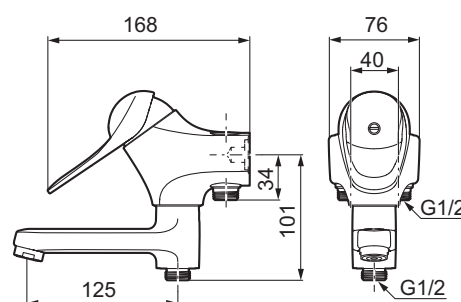

# Ettgrepps badkarsblandare, 9000E (40 c/c)

Skyddsmodul  EB

- EcoSafe® blandare
- Mjukstängande med keramisk avstängning
- Med vridpipomkastare
- Med typgodkända backventiler i inloppen
- Med vägg tätning
- Anslutning ned, kan ändras till anslutning upp, nippel och plugg skiftas
- Piputsprång från vägg: 185 mm
- OBS! Får ej användas tillsammans med självstängande handdusch

Vägghängd ettgreppsblandare 40 c/c, mjukstängande med keramisk tätning.

Inbyggd omställningsbar flödesbegränsning och temperaturspär. Tillverkade i 4MS-godkänd mässing-slegering.

Utförande	FMM nr	RSK nr
Krom	8192-0000	823 22 17