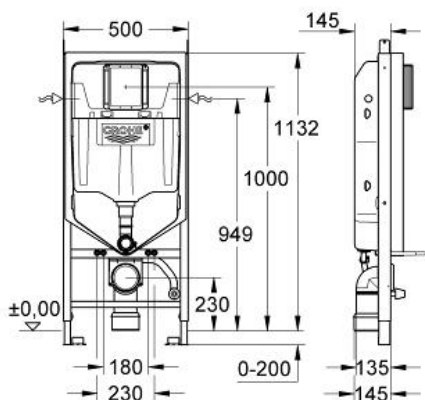

RAPID SL  
Fixtur för WC med läckagebox,  
1,13 m

MODEL # 39062000

Pure Freude  
an Wasser

GROHE

**Product Description:**

**RAPID SL**  
Fixtur för WC med läckagebox, 1,13 m

**Standard Specification:**

Cistern GD 2  
För- eller elementmontage  
Stålramar, pulverlackerade, självbärande  
För vävbeklädnad, fullt förmonterat  
Fasta anslutningar  
Fästmaterial  
2 WC-bultar  
Keramisk montering  
Skruvavstånd 180/230 mm  
Utloppsboj  $\varnothing$  90 mm  
Justerbart djup  
Reducerare  $\varnothing$  90/110 mm  
Till- och avloppsarmatur

**Läckagebox**

Samlingsbox med avloppsledare och  
anslutning till avfall, svart  
läckage- / vattenskydd

Spolcistern GD 2, 6-9 l, bestående av följande funktioner:

Fabriksinställd 6l och 3l

Pneumatisk avloppsventil med 3 funktioner: