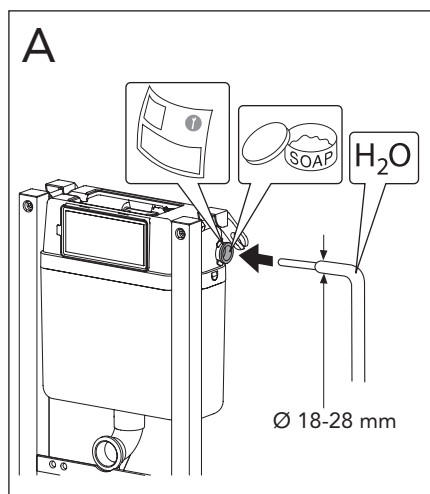

Art.nr. GB1921102024

Accepterad  
monteringsanvisning  
2016:1

\* SE. Enligt Branschregler, Säker Vatteninstallation

Infästning och tätning ska ske enligt Branschregler Säker Vatteninstallation

5

	Ø 90	Ø 100
A	140	140 mm
B	140	160 mm
C	140	140 mm

MAX 200 mm  
MIN A/B/C

SE: Fixtur i golvvlopp ska monteras enligt VVS AMA och Branschregler: Säker vatteninstallation, aktuell version.

\* SE. Enligt Branschregler, Säker vatteninstallation

**i** Operating pressure, fill valve 0,5-10 bar  
Driftryck, påfyllningsventil, 0,5-10 bar

**i** Pressure test (water), fill valve.  
Provtryckning (vatten), påfyllningsventil Max 10 bar.  
Pressure test (water) shut off valve max 10 bar.  
Provtryckning (vatten) mot stängd avstängningsventil, Max 10 bar.