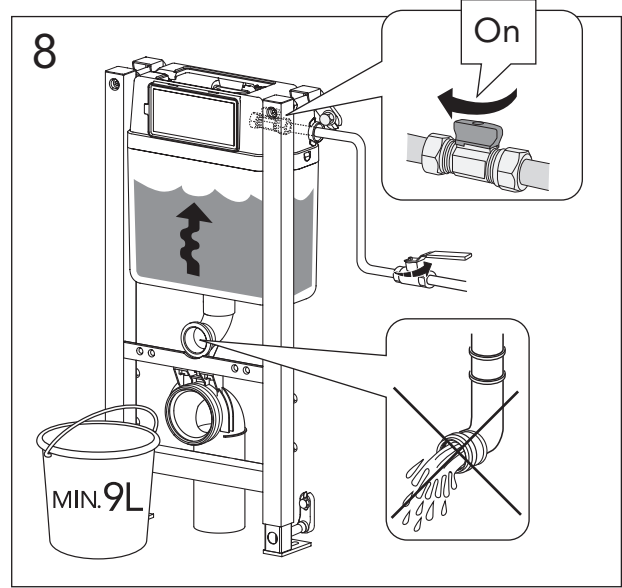

Art.nr. GB1921102024

Accepterad  
monteringsanvisning  
2016:1

\* SE. Enligt Branschregler, Säker Vatteninstallation

Infästning och tätning ska ske enligt Branschregler Säker Vatteninstallation

5

	Ø 90	Ø 100
A	140	140 mm
B	140	160 mm
C	140	140 mm

MAX 200 mm  
MIN A/B/C

SE: Fixtur i golvvlopp ska monteras enligt VVS AMA och Branschregler: Säker vatteninstallation, aktuell version.

\* SE. Enligt Branschregler, Säker vatteninstallation

**i** Operating pressure, fill valve 0,5-10 bar  
Driftryck, påfyllningsventil, 0,5-10 bar

**i** Pressure test (water), fill valve.  
Provtryckning (vatten), påfyllningsventil Max 10 bar.  
Pressure test (water) shut off valve max 10 bar.  
Provtryckning (vatten) mot stängd avstängningsventil, Max 10 bar.