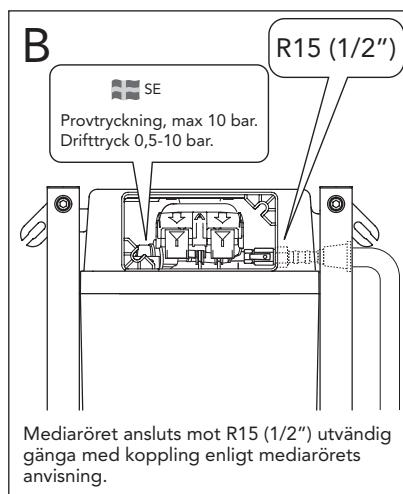

Art.nr. GB1921102024

Accepterad  
monteringsanvisning  
2016:1

\* SE. Enligt Branschregler, Säker Vatteninstallation

Infästning och tätning ska ske enligt Branschregler Säker Vatteninstallation

5

	Ø 90	Ø 100
A	140	140 mm
B	140	160 mm
C	140	140 mm

MAX 200 mm  
MIN A/B/C

SE: Fixtur i golvvlopp ska monteras enligt VVS AMA och Branschregler: Säker vatteninstallation, aktuell version.

\* SE. Enligt Branschregler, Säker vatteninstallation

**i** Operating pressure, fill valve 0,5-10 bar  
Driftryck, påfyllningsventil, 0,5-10 bar

**i** Pressure test (water), fill valve.  
Provtryckning (vatten), påfyllningsventil Max 10 bar.  
Pressure test (water) shut off valve max 10 bar.  
Provtryckning (vatten) mot stängd avstängningsventil, Max 10 bar.