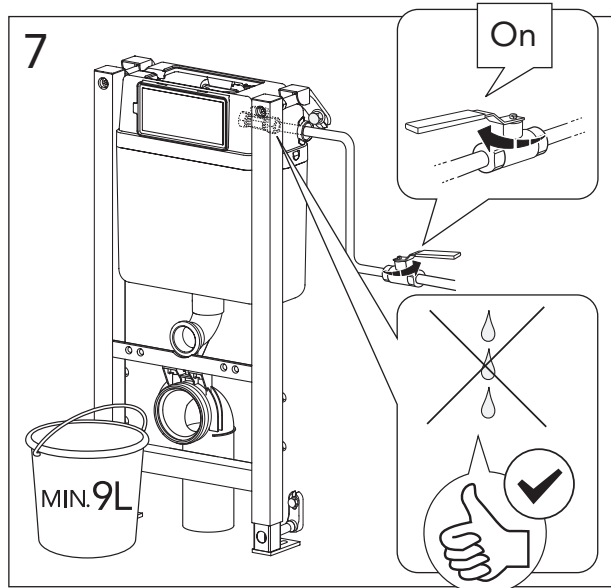

Art.nr. GB1921102024

Accepterad  
monteringsanvisning  
2016:1

\* SE. Enligt Branschregler, Säker Vatteninstallation

Infästning och tätning ska ske enligt Branschregler Säker Vatteninstallation

5

	Ø 90	Ø 100
A	140	140 mm
B	140	160 mm
C	140	140 mm

MAX 200 mm  
MIN A/B/C

SE: Fixtur i golvvlopp ska monteras enligt VVS AMA och Branschregler: Säker vatteninstallation, aktuell version.

\* SE. Enligt Branschregler, Säker vatteninstallation

**i** Operating pressure, fill valve 0,5-10 bar  
Driftryck, påfyllningsventil, 0,5-10 bar

**i** Pressure test (water), fill valve.  
Provtryckning (vatten), påfyllningsventil Max 10 bar.  
Pressure test (water) shut off valve max 10 bar.  
Provtryckning (vatten) mot stängd avstängningsventil, Max 10 bar.