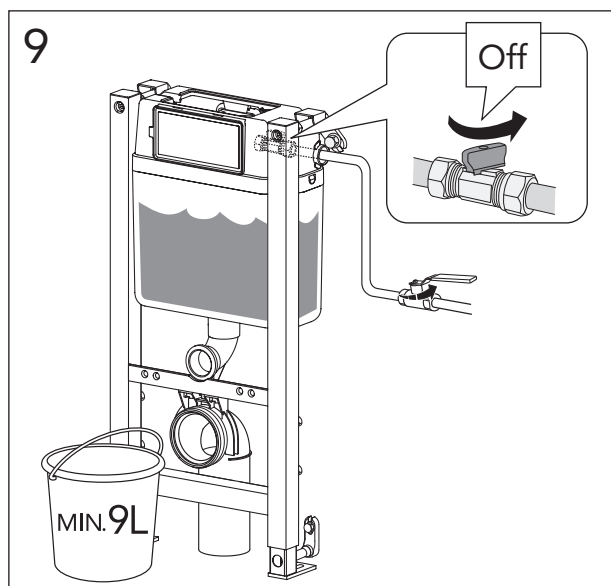

Art.nr. GB1921102024

Accepterad  
monteringsanvisning  
2016:1

\* SE. Enligt Branschregler, Säker Vatteninstallation

Infästning och tätning ska ske enligt Branschregler Säker Vatteninstallation

5

	Ø 90	Ø 100
A	140	140 mm
B	140	160 mm
C	140	140 mm

MAX 200 mm  
MIN A/B/C

SE: Fixtur i golvvlopp ska monteras enligt VVS AMA och Branschregler: Säker vatteninstallation, aktuell version.

\* SE. Enligt Branschregler, Säker vatteninstallation

**i** Operating pressure, fill valve 0,5-10 bar  
Driftryck, påfyllningsventil, 0,5-10 bar

**i** Pressure test (water), fill valve.  
Provtryckning (vatten), påfyllningsventil Max 10 bar.  
Pressure test (water) shut off valve max 10 bar.  
Provtryckning (vatten) mot stängd avstängningsventil, Max 10 bar.