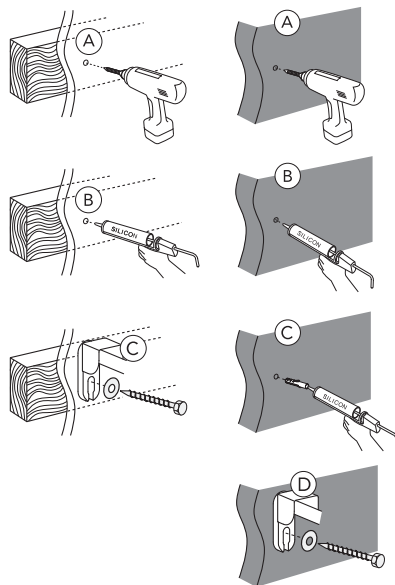

Art.nr. GB1921102024

Accepterad  
monteringsanvisning  
2016:1

\* SE. Enligt Branschregler, Säker Vatteninstallation

Infästning och tätning ska ske enligt Branschregler Säker Vatteninstallation

5

	Ø 90	Ø 100
A	140	140 mm
B	140	160 mm
C	140	140 mm

MAX 200 mm  
MIN A/B/C

SE: Fixtur i golvvlopp ska monteras enligt VVS AMA och Branschregler: Säker vatteninstallation, aktuell version.

\* SE. Enligt Branschregler, Säker vatteninstallation

**i** Operating pressure, fill valve 0,5-10 bar  
Driftryck, påfyllningsventil, 0,5-10 bar