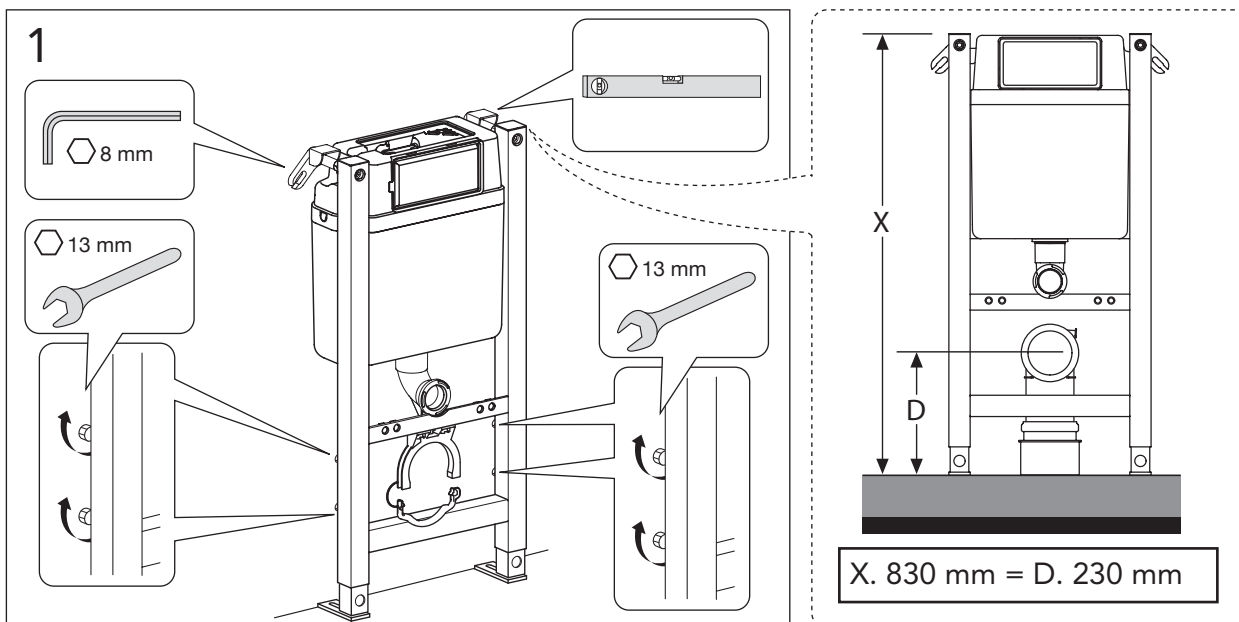

Art.nr. GB1921102024

Accepterad  
monteringsanvisning  
2016:1

\* SE. Enligt Branschregler, Säker Vatteninstallation

Infästning och tätning ska ske enligt Branschregler Säker Vatteninstallation

5

	Ø 90	Ø 100
A	140	140 mm
B	140	160 mm
C	140	140 mm