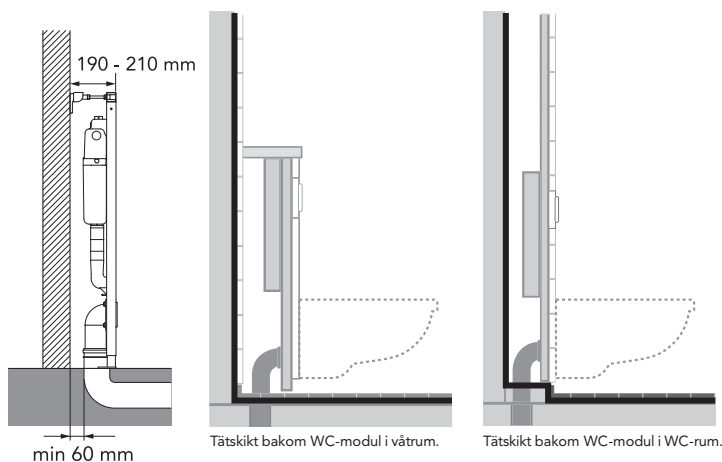

Art.nr. GB1921102024

Accepterad  
monteringsanvisning  
2016:1

\* SE. Enligt Branschregler, Säker Vatteninstallation

Infästning och tätning ska ske enligt Branschregler Säker Vatteninstallation

5

	Ø 90	Ø 100
A	140	140 mm
B	140	160 mm
C	140	140 mm

MAX 200 mm  
MIN A/B/C

SE: Fixtur i golvvlopp ska monteras enligt VVS AMA och Branschregler: Säker vatteninstallation, aktuell version.

\* SE. Enligt Branschregler, Säker vatteninstallation

**i** Operating pressure, fill valve 0,5-10 bar  
Driftryck, påfyllningsventil, 0,5-10 bar