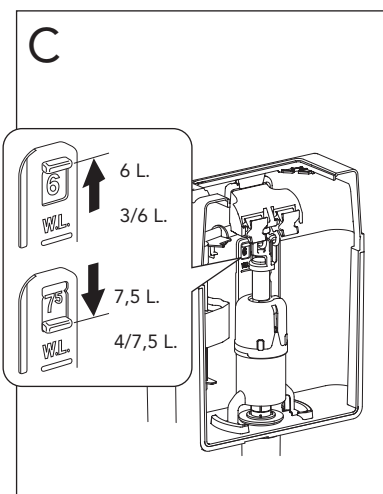

Art.nr. GB1921102024

Accepterad  
monteringsanvisning  
2016:1

\* SE. Enligt Branschregler, Säker Vatteninstallation

Infästning och tätning ska ske enligt Branschregler Säker Vatteninstallation

5

	Ø 90	Ø 100
A	140	140 mm
B	140	160 mm
C	140	140 mm

MAX 200 mm  
MIN A/B/C

SE: Fixtur i golvvlopp ska monteras enligt VVS AMA och Branschregler: Säker vatteninstallation, aktuell version.

\* SE. Enligt Branschregler, Säker vatteninstallation

**i** Operating pressure, fill valve 0,5-10 bar  
Driftryck, påfyllningsventil, 0,5-10 bar

**i** Pressure test (water), fill valve.  
Provtryckning (vatten), påfyllningsventil Max 10 bar.  
Pressure test (water) shut off valve max 10 bar.  
Provtryckning (vatten) mot stängd avstängningsventil, Max 10 bar.