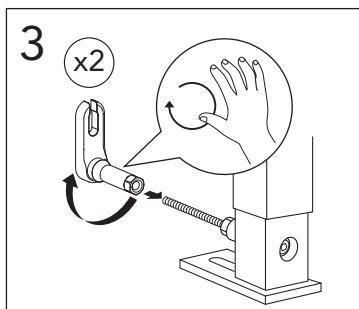

Art.nr. GB1921102024

Accepterad  
monteringsanvisning  
2016:1

\* SE. Enligt Branschregler, Säker Vatteninstallation

Infästning och tätning ska ske enligt Branschregler Säker Vatteninstallation

5

	Ø 90	Ø 100
A	140	140 mm
B	140	160 mm
C	140	140 mm