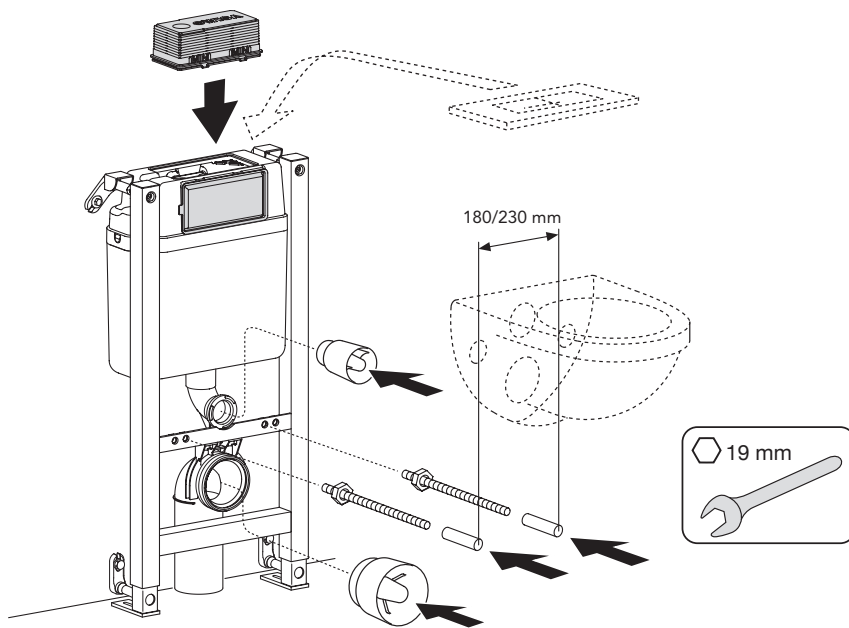

11

DRIFT & SKÖTSEL
DRIFT OG VEDLIGEHOLDELSE
DRIFT OG VEDLIKEHOLD
ASENNUS-, KÄYTTÖ- JA HOITO-OHJEET
ASSEMBLY AND MAINTENANCE
PAIGALDAMINE & HOOLDAMINE
MONTAZA UN KOPSANA
MONTAVIMAS IR PRIEŽIURA

www.gustavsberg.com

LANGUAGE

- ☒ Sweden / Sverige
- ☐ English
- ☐ Denmark / Danmark
- ☐ Finland / Suomi
- ☐ Norway / Norge
- ☐ Estonia / Eesti
- ☐ Russia / Россия
- ☐ Latvia / Latvija
- ☐ Lithuania / Lietuva
- ☐ Ukraine / Україна

SUPPORT

A MEMBER OF THE
VILLEROY & BOCH GROUP

Sweden
Villeroy & Boch Gustavsberg AB
Box 400
134 29 Gustavsberg
Phone +46 8 570 391 00
info@gustavsberg.com

Norway
Villeroy & Boch Norge AS
Luhrtoppen 2
Postboks 13
1471 Lørenskog
Tlf. + 47 67 97 82 50
info.norway@gustavsberg.no

Estonia
Villeroy & Boch Gustavsberg Oy Eesti Filiaal
F. R. Faehlmanni 6
10125 Tallinn
Telefon + 372 646 0312
E-mail: info@gustavsberg.ee

Lithuania
Villeroy & Boch Gustavsberg OY Filialas
Polocko g. 28B-1
LT-01205 Vilnius
Tel.: +370 5 2460810
El.paštas: infolt@gustavsberg.com

Denmark
Villeroy & Boch Danmark A/S
Hvidsværmervej 165 G
2610 Rødovre
Tlf + 45 36 70 80 55
info@gustavsberg.dk

Suomi/Finland
Villeroy & Boch Gustavsberg Oy
Laippatie 14 b
00880 Helsinki
Puh 09 329 18 811
myynti@gustavsberg.com

Latvia
Villeroy&Boch Gustavsberg Oy parstavnieciba Latvija
Krasta iela 68 A
LV - 1019 Riga, Latvija
Tālrunis: +371 6724 5511
e-pasts: info.latvia@gustavsberg.com