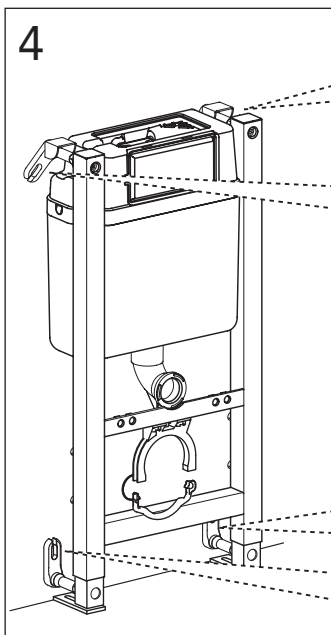

Art.nr. GB1921102024

Accepterad  
monteringsanvisning  
2016:1

\* SE. Enligt Branschregler, Säker Vatteninstallation

Infästning och tätning ska ske enligt Branschregler Säker Vatteninstallation

5

	Ø 90	Ø 100
A	140	140 mm
B	140	160 mm
C	140	140 mm