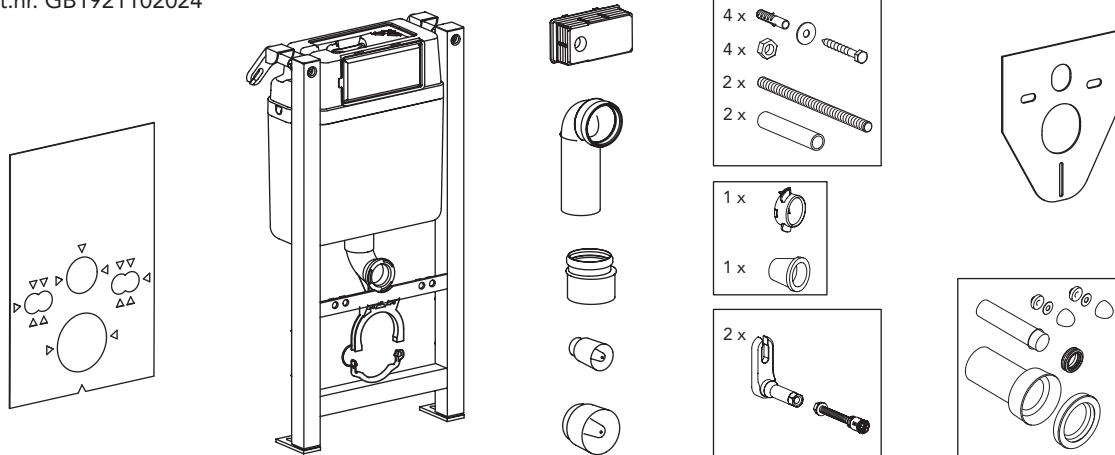

Art.nr. GB1921102024

Accepterad  
monteringsanvisning  
2016:1

\* SE. Enligt Branschregler, Säker Vatteninstallation

Infästning och tätning ska ske enligt Branschregler Säker Vatteninstallation

5

	Ø 90	Ø 100
A	140	140 mm
B	140	160 mm
C	140	140 mm