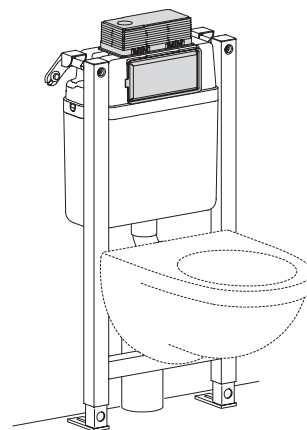

Art.nr. GB1921102024

Accepterad  
monteringsanvisning  
2016:1

\* SE. Enligt Branschregler, Säker Vatteninstallation

Infästning och tätning ska ske enligt Branschregler Säker Vatteninstallation

5

	Ø 90	Ø 100
A	140	140 mm
B	140	160 mm
C	140	140 mm