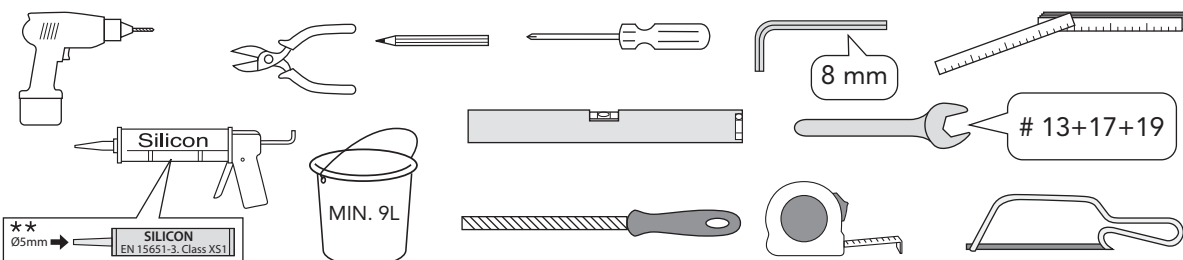

Art.nr. GB1921102024

Accepterad  
monteringsanvisning  
2016:1

\* SE. Enligt Branschregler, Säker Vatteninstallation

Infästning och tätning ska ske enligt Branschregler Säker Vatteninstallation

5

	Ø 90	Ø 100
A	140	140 mm
B	140	160 mm
C	140	140 mm