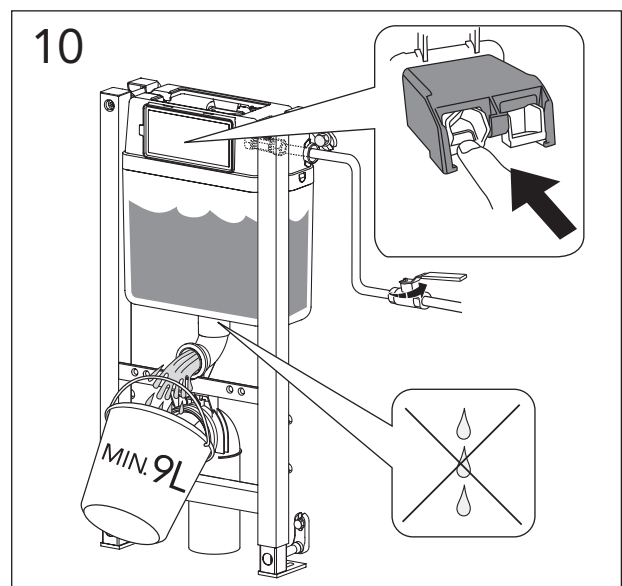

Art.nr. GB1921102024

Accepterad  
monteringsanvisning  
2016:1

\* SE. Enligt Branschregler, Säker Vatteninstallation

Infästning och tätning ska ske enligt Branschregler Säker Vatteninstallation

5

	Ø 90	Ø 100
A	140	140 mm
B	140	160 mm
C	140	140 mm

MAX 200 mm  
MIN A/B/C

SE: Fixtur i golvvlopp ska monteras enligt VVS AMA och Branschregler: Säker vatteninstallation, aktuell version.

\* SE. Enligt Branschregler, Säker vatteninstallation

**i** Operating pressure, fill valve 0,5-10 bar  
Driftryck, påfyllningsventil, 0,5-10 bar

**i** Pressure test (water), fill valve.  
Provtryckning (vatten), påfyllningsventil Max 10 bar.  
Pressure test (water) shut off valve max 10 bar.  
Provtryckning (vatten) mot stängd avstängningsventil, Max 10 bar.