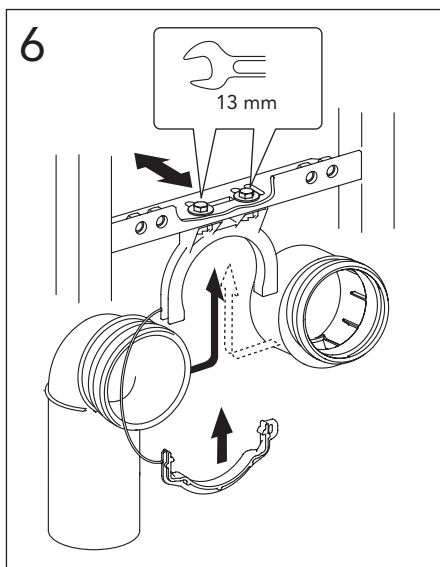

Art.nr. GB1921102024

Accepterad  
monteringsanvisning  
2016:1

\* SE. Enligt Branschregler, Säker Vatteninstallation

Infästning och tätning ska ske enligt Branschregler Säker Vatteninstallation

5

	Ø 90	Ø 100
A	140	140 mm
B	140	160 mm
C	140	140 mm

MAX 200 mm  
MIN A/B/C

SE: Fixtur i golvvlopp ska monteras enligt VVS AMA och Branschregler: Säker vatteninstallation, aktuell version.

\* SE. Enligt Branschregler, Säker vatteninstallation

**i** Operating pressure, fill valve 0,5-10 bar  
Driftryck, påfyllningsventil, 0,5-10 bar