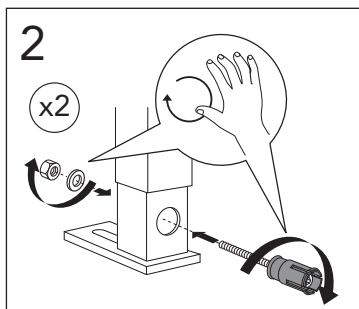

Art.nr. GB1921102024

Accepterad  
monteringsanvisning  
2016:1

\* SE. Enligt Branschregler, Säker Vatteninstallation

Infästning och tätning ska ske enligt Branschregler Säker Vatteninstallation

5

	Ø 90	Ø 100
A	140	140 mm
B	140	160 mm
C	140	140 mm