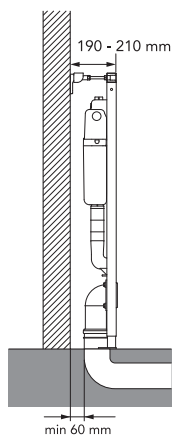

5

MAX 200 mm  
MIN A/B/C

	Ø 90	Ø 110
A	140	140 mm
B	140	160 mm
C	140	140 mm

\* SE. Enligt Branschregler, Säker vatteninstallation

Tätskikt bakom WC-modul i våtrum.

Tätskikt bakom WC-modul i WC-rum.

SE: Fixtur i golvavlopp ska monteras enligt VVS AMA och Branchregler: Säker vatteninstallation, aktuell version.