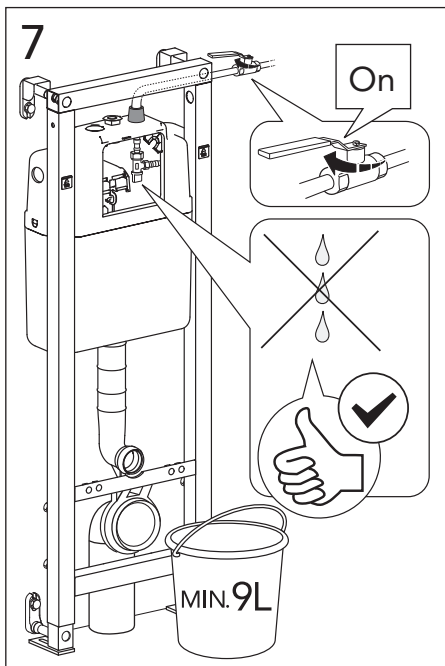

www.gustavsberg.com

DRIFT & SKÖTSEL
DRIFT OG VEDLIGEHOLDELSE
DRIFT OG VEDLIKEHOLD
ASENNUS-, KÄYTTÖ- JA HOITO-OHJEET
ASSEMBLY AND MAINTENANCE
PAIGALDAMINE & HOOLDAMINE
MONTĀŽA UN KOPŠANA
MONTAVIMAS IR PRIEŽIŪRA

A MEMBER OF THE
VILLEROY & BOCH GROUP

Sweden
Villeroy & Boch Gustavsberg AB
Box 400
134 29 Gustavsberg
Phone +46 8 570 391 00
info@gustavsberg.com

Norway
Villeroy & Boch Norge AS
Luhrtoppen 2
Postboks 13
1471 Lørenskog
Tlf. + 47 67 97 82 50
info.norway@gustavsberg.no

Estonia
Villeroy & Boch Gustavsberg Oy Eesti Filiaal
F. R. Faehlmanni 6
10125 Tallinn
Telefon + 372 646 0312
E-mail: info@gustavsberg.ee

Lithuania
Villeroy & Boch Gustavsberg Oy Filialas
Maironio 25-23,
Vilnius LT-01125
Tel.: +370 5 2460811
El.paštas: infolt@gustavsberg.com

Denmark
Villeroy & Boch Danmark A/S
Hvidsværmervej 165 G
2610 Rødovre
Tlf + 45 36 70 80 55
info@gustavsberg.dk

Suomi/Finland
Villeroy & Boch Gustavsberg Oy
Laippatie 14 b
00880 Helsinki
Puh 09 329 18 811
myynti@gustavsberg.com

Latvia
Villeroy&Boch Gustavsberg Oy parstavnieciba Latvija
Krasta iela 68 A
LV - 1019 Riga, Latvija
Tālrunis: +371 6724 5511
e-pasts: info.latvia@gustavsberg.com