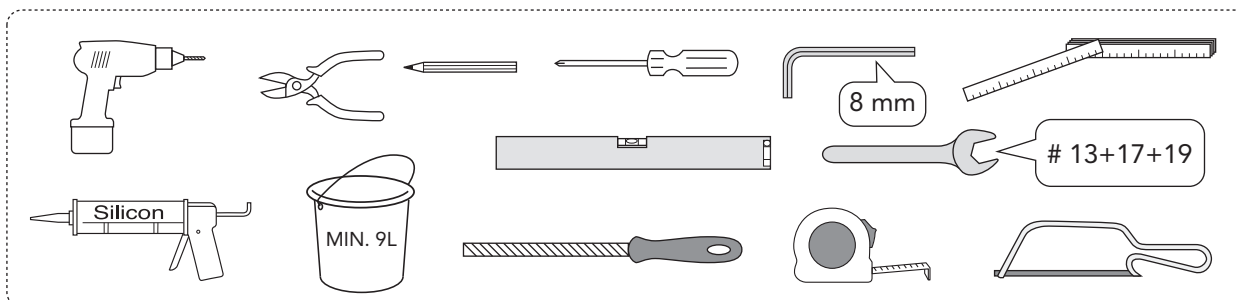

**Accepterad**  
monteringsanvisning  
2016:1

Art. nr GB1921102020 / GB1921102021 / GB1921102026

\* SE. Enligt Branschregler, Säker Vatteninstallation

Infästning och tätning ska ske enligt Branschregler Säker Vatteninstallation

5

MAX 200 mm  
MIN A/B/C

	Ø 90	Ø 110
A	140	140 mm
B	140	160 mm
C	140	140 mm

\* SE. Enligt Branschregler, Säker vatteninstallation

Tätskikt bakom WC-modul i våtrum.

Tätskikt bakom WC-modul i WC-rum.

SE: Fixtur i golvavlopp ska monteras enligt VVS AMA och Branchregler: Säker vatteninstallation, aktuell version.