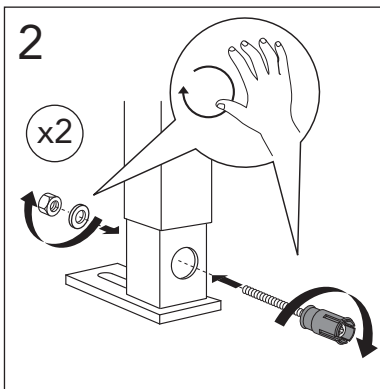

* SE. Enligt Branschregler, Säker Vatteninstallation

Infästning och tätning ska ske enligt Branschregler Säker Vatteninstallation

5

MAX 200 mm
MIN A/B/C

	Ø 90	Ø 110
A	140	140 mm
B	140	160 mm
C	140	140 mm

* SE. Enligt Branschregler, Säker vatteninstallation

SE: Fixtur i golvavlopp ska monteras enligt VVS AMA och Branchregler: Säker vatteninstallation, aktuell version.

6