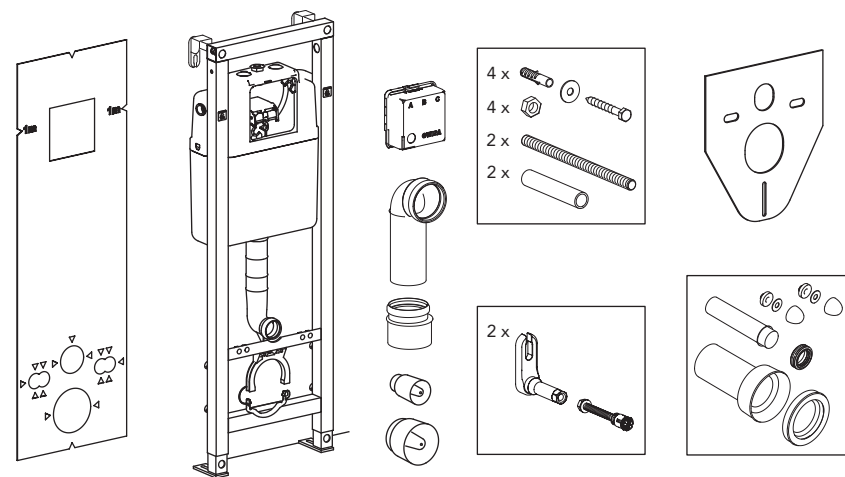

**Accepterad**  
monteringsanvisning  
2016:1

Art. nr GB1921102020 / GB1921102021 / GB1921102026

\* SE. Enligt Branschregler, Säker Vatteninstallation

Infästning och tätning ska ske enligt Branschregler Säker Vatteninstallation

5

MAX 200 mm  
MIN A/B/C

	Ø 90	Ø 110
A	140	140 mm
B	140	160 mm
C	140	140 mm

\* SE. Enligt Branschregler, Säker vatteninstallation

Tätskikt bakom WC-modul i våtrum.

Tätskikt bakom WC-modul i WC-rum.

SE: Fixtur i golvavlopp ska monteras enligt VVS AMA och Branchregler: Säker vatteninstallation, aktuell version.