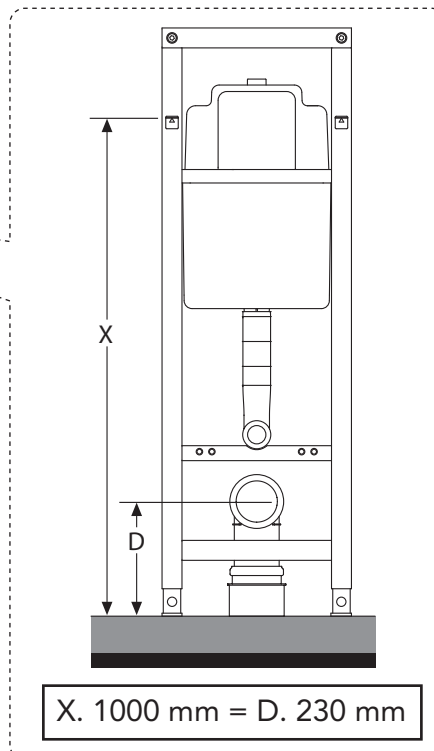

Accepterad
monteringsanvisning
2016:1

Art. nr GB1921102020 / GB1921102021 / GB1921102026