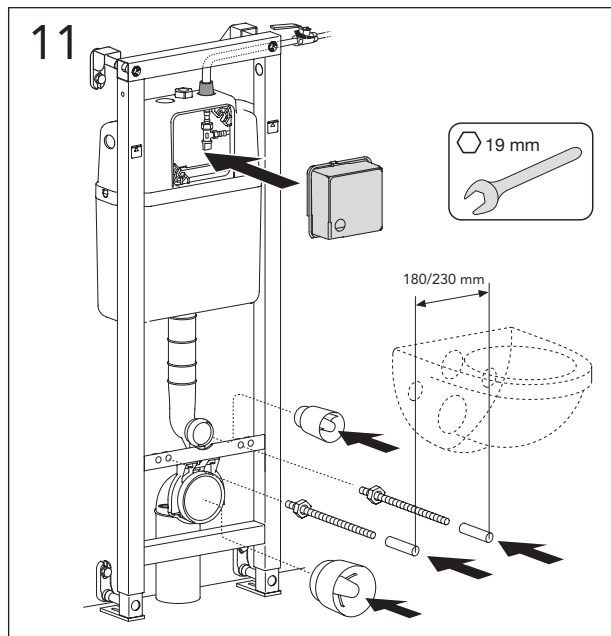

www.gustavsberg.com

DRIFT & SKÖTSEL
DRIFT OG VEDLIGEHOLDELSE
DRIFT OG VEDLIKEHOLD
ASENNUS-, KÄYTTÖ- JA HOITO-OHJEET
ASSEMBLY AND MAINTENANCE
PAIGALDAMINE & HOOLDAMINE
MONTĀŽA UN KOPŠANA
MONTAVIMAS IR PRIEŽIŪRA

A MEMBER OF THE
VILLEROY & BOCH GROUP

Sweden
Villeroy & Boch Gustavsberg AB
Box 400
134 29 Gustavsberg
Phone +46 8 570 391 00
info@gustavsberg.com

Norway
Villeroy & Boch Norge AS
Luhrtoppen 2
Postboks 13
1471 Lørenskog
Tlf. + 47 67 97 82 50
info.norway@gustavsberg.no

Estonia
Villeroy & Boch Gustavsberg Oy Eesti Filiaal
F. R. Faehlmanni 6
10125 Tallinn
Telefon + 372 646 0312
E-mail: info@gustavsberg.ee

Lithuania
Villeroy & Boch Gustavsberg Oy Filialas
Maironio 25-23,
Vilnius LT-01125
Tel.: +370 5 2460811
El.paštas: infolt@gustavsberg.com

Denmark
Villeroy & Boch Danmark A/S
Hvidsværmervej 165 G
2610 Rødovre
Tlf + 45 36 70 80 55
info@gustavsberg.dk

Suomi/Finland
Villeroy & Boch Gustavsberg Oy
Laippatie 14 b
00880 Helsinki
Puh 09 329 18 811
myynti@gustavsberg.com

Latvia
Villeroy&Boch Gustavsberg Oy parstavnieciba Latvija
Krasta iela 68 A
LV - 1019 Riga, Latvija
Tālrunis: +371 6724 5511
e-pasts: info.latvia@gustavsberg.com