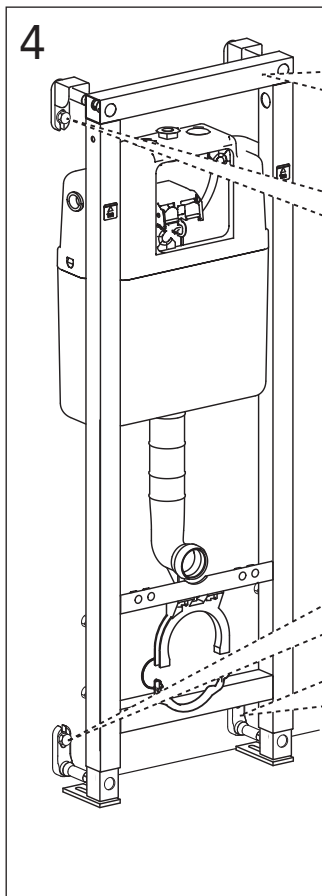

* SE. Enligt Branschregler, Säker Vatteninstallation

Infästning och tätning ska ske enligt Branschregler Säker Vatteninstallation

5

MAX 200 mm
MIN A/B/C

	Ø 90	Ø 110
A	140	140 mm
B	140	160 mm
C	140	140 mm

* SE. Enligt Branschregler, Säker vatteninstallation

SE: Fixtur i golvavlopp ska monteras enligt VVS AMA och Branchregler: Säker vatteninstallation, aktuell version.

6