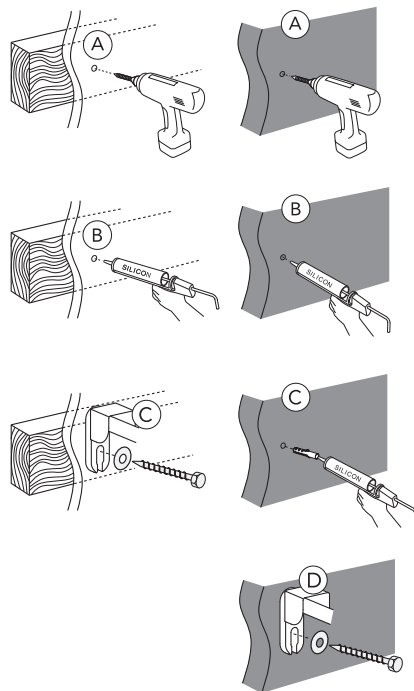

**Accepterad**  
monteringsanvisning  
2016:1

Art. nr GB1921102020 / GB1921102021 / GB1921102026

\* SE. Enligt Branschregler, Säker Vatteninstallation

Infästning och tätning ska ske enligt Branschregler Säker Vatteninstallation

5

MAX 200 mm  
MIN A/B/C

	Ø 90	Ø 110
A	140	140 mm
B	140	160 mm
C	140	140 mm

\* SE. Enligt Branschregler, Säker vatteninstallation

Tätskikt bakom WC-modul i våtrum.

Tätskikt bakom WC-modul i WC-rum.

SE: Fixtur i golvavlopp ska monteras enligt VVS AMA och Branchregler: Säker vatteninstallation, aktuell version.