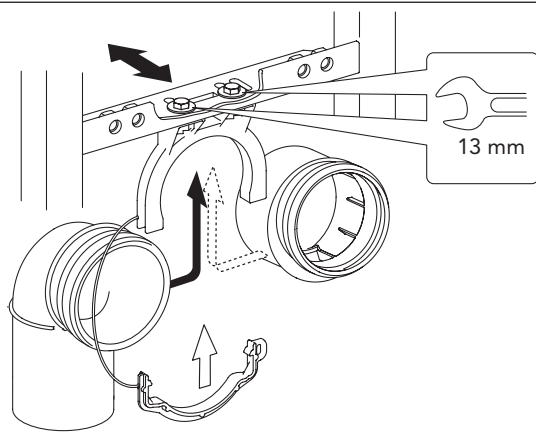

SE: Fixtur i golvavlopp ska monteras enligt VVS AMA och Branchregler: Säker vatteninstallation, aktuell version.

6