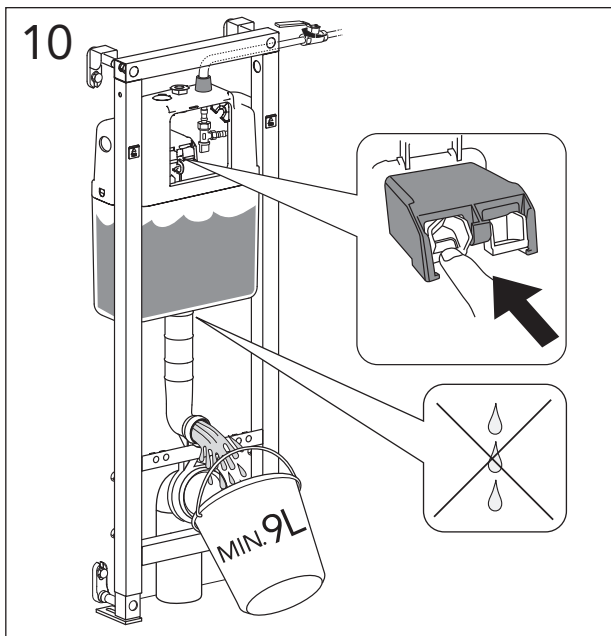

www.gustavsberg.com

DRIFT & SKÖTSEL
DRIFT OG VEDLIGEHOLDELSE
DRIFT OG VEDLIKEHOLD
ASENNUS-, KÄYTTÖ- JA HOITO-OHJEET
ASSEMBLY AND MAINTENANCE
PAIGALDAMINE & HOOLDAMINE
MONTĀŽA UN KOPŠANA
MONTAVIMAS IR PRIEŽIŪRA

A MEMBER OF THE
VILLEROY & BOCH GROUP

Sweden
Villeroy & Boch Gustavsberg AB
Box 400
134 29 Gustavsberg
Phone +46 8 570 391 00
info@gustavsberg.com

Norway
Villeroy & Boch Norge AS
Luhrtoppen 2
Postboks 13
1471 Lørenskog
Tlf. + 47 67 97 82 50
info.norway@gustavsberg.no

Estonia
Villeroy & Boch Gustavsberg Oy Eesti Filiaal
F. R. Faehlmanni 6
10125 Tallinn
Telefon + 372 646 0312
E-mail: info@gustavsberg.ee

Lithuania
Villeroy & Boch Gustavsberg Oy Filialas
Maironio 25-23,
Vilnius LT-01125
Tel.: +370 5 2460811
El.paštas: infolt@gustavsberg.com

Denmark
Villeroy & Boch Danmark A/S
Hvidsværmervej 165 G
2610 Rødovre
Tlf + 45 36 70 80 55
info@gustavsberg.dk

Suomi/Finland
Villeroy & Boch Gustavsberg Oy
Laippatie 14 b
00880 Helsinki
Puh 09 329 18 811
myynti@gustavsberg.com

Latvia
Villeroy&Boch Gustavsberg Oy parstavnieciba Latvija
Krasta iela 68 A
LV - 1019 Riga, Latvija
Tālrunis: +371 6724 5511
e-pasts: info.latvia@gustavsberg.com