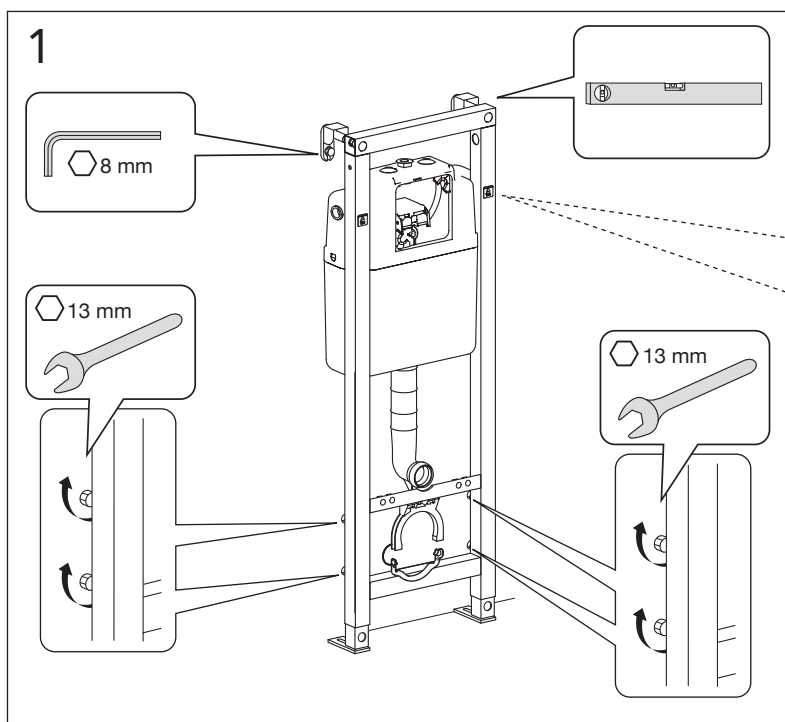

**Accepterad**  
monteringsanvisning  
2016:1

Art. nr GB1921102020 / GB1921102021 / GB1921102026

\* SE. Enligt Branschregler, Säker Vatteninstallation

Infästning och tätning ska ske enligt Branschregler Säker Vatteninstallation

5

MAX 200 mm  
MIN A/B/C

	Ø 90	Ø 110
A	140	140 mm
B	140	160 mm
C	140	140 mm

\* SE. Enligt Branschregler, Säker vatteninstallation

Tätskikt bakom WC-modul i våtrum.

Tätskikt bakom WC-modul i WC-rum.

SE: Fixtur i golvavlopp ska monteras enligt VVS AMA och Branchregler: Säker vatteninstallation, aktuell version.