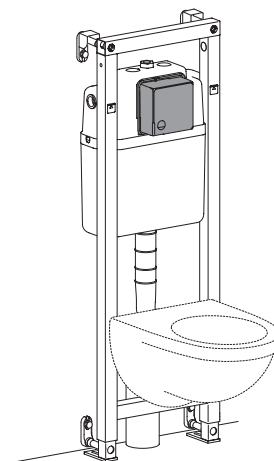

- SE MONTERINGSANVISNING TRIOMONT XS
- DK MONTERINGSVEJLEDNING TRIOMONT XS
- NO MONTERINGSANVISNING TRIOMONT XS
- FI ASENNUSOHJE; TRIOMONT XS
- GB INSTALLATION INSTRUCTION TRIOMONT XS
- EE PAIGALDUSJUHEND TRIOMONT XS
- LV UZSTĀDĪŠANAS TRIOMONT XS
- LT TRIOMONT XS MONTAVIMO INSTRUKCIJA

5

MAX 200 mm  
MIN A/B/C

	Ø 90	Ø 110
A	140	140 mm
B	140	160 mm
C	140	140 mm

\* SE. Enligt Branschregler, Säker vatteninstallation

Tätskikt bakom WC-modul i våtrum.

Tätskikt bakom WC-modul i WC-rum.

SE: Fixtur i golvavlopp ska monteras enligt VVS AMA och Branchregler: Säker vatteninstallation, aktuell version.