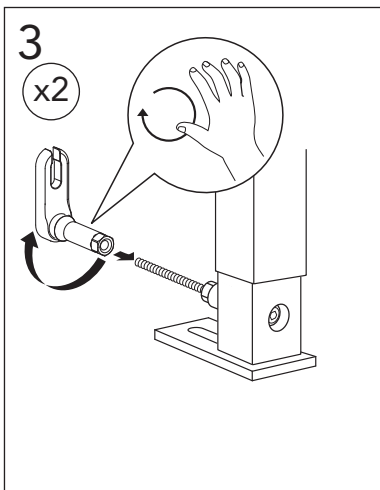

* SE. Enligt Branschregler, Säker Vatteninstallation

Infästning och tätning ska ske enligt Branschregler Säker Vatteninstallation

5

MAX 200 mm
MIN A/B/C

	Ø 90	Ø 110
A	140	140 mm
B	140	160 mm
C	140	140 mm

* SE. Enligt Branschregler, Säker vatteninstallation

SE: Fixtur i golvavlopp ska monteras enligt VVS AMA och Branchregler: Säker vatteninstallation, aktuell version.

6