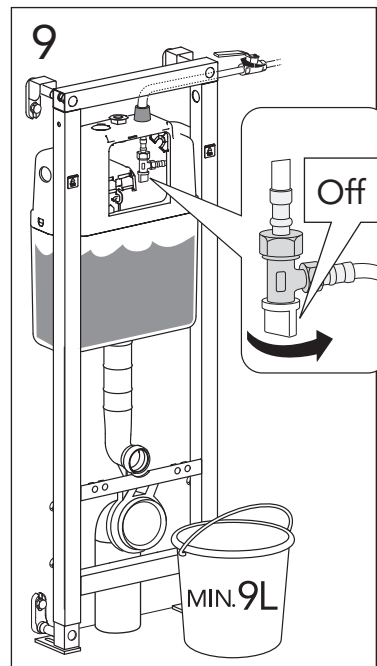

www.gustavsberg.com

DRIFT & SKÖTSEL
DRIFT OG VEDLIGEHOLDELSE
DRIFT OG VEDLIKEHOLD
ASENNUS-, KÄYTTÖ- JA HOITO-OHJEET
ASSEMBLY AND MAINTENANCE
PAIGALDAMINE & HOOLDAMINE
MONTĀŽA UN KOPŠANA
MONTAVIMAS IR PRIEŽIŪRA

A MEMBER OF THE
VILLEROY & BOCH GROUP

Sweden
Villeroy & Boch Gustavsberg AB
Box 400
134 29 Gustavsberg
Phone +46 8 570 391 00
info@gustavsberg.com

Norway
Villeroy & Boch Norge AS
Luhrtoppen 2
Postboks 13
1471 Lørenskog
Tlf. + 47 67 97 82 50
info.norway@gustavsberg.no

Estonia
Villeroy & Boch Gustavsberg Oy Eesti Filiaal
F. R. Faehlmanni 6
10125 Tallinn
Telefon + 372 646 0312
E-mail: info@gustavsberg.ee

Lithuania
Villeroy & Boch Gustavsberg Oy Filialas
Maironio 25-23,
Vilnius LT-01125
Tel.: +370 5 2460811
El.paštas: infolt@gustavsberg.com

Denmark
Villeroy & Boch Danmark A/S
Hvidsværmervej 165 G
2610 Rødovre
Tlf + 45 36 70 80 55
info@gustavsberg.dk

Suomi/Finland
Villeroy & Boch Gustavsberg Oy
Laippatie 14 b
00880 Helsinki
Puh 09 329 18 811
myynti@gustavsberg.com

Latvia
Villeroy&Boch Gustavsberg Oy parstavnieciba Latvija
Krasta iela 68 A
LV - 1019 Riga, Latvija
Tālrunis: +371 6724 5511
e-pasts: info.latvia@gustavsberg.com