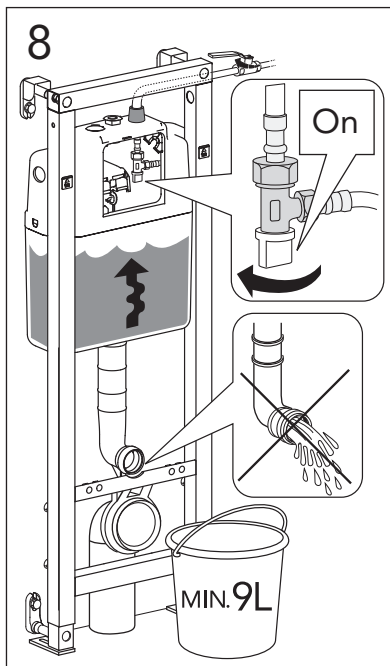

www.gustavsberg.com

DRIFT & SKÖTSEL
DRIFT OG VEDLIGEHOLDELSE
DRIFT OG VEDLIKEHOLD
ASENNUS-, KÄYTTÖ- JA HOITO-OHJEET
ASSEMBLY AND MAINTENANCE
PAIGALDAMINE & HOOLDAMINE
MONTĀŽA UN KOPŠANA
MONTAVIMAS IR PRIEŽIŪRA

A MEMBER OF THE
VILLEROY & BOCH GROUP

Sweden
Villeroy & Boch Gustavsberg AB
Box 400
134 29 Gustavsberg
Phone +46 8 570 391 00
info@gustavsberg.com

Norway
Villeroy & Boch Norge AS
Luhrtoppen 2
Postboks 13
1471 Lørenskog
Tlf. + 47 67 97 82 50
info.norway@gustavsberg.no

Estonia
Villeroy & Boch Gustavsberg Oy Eesti Filiaal
F. R. Faehlmanni 6
10125 Tallinn
Telefon + 372 646 0312
E-mail: info@gustavsberg.ee

Lithuania
Villeroy & Boch Gustavsberg Oy Filialas
Maironio 25-23,
Vilnius LT-01125
Tel.: +370 5 2460811
El.paštas: infolt@gustavsberg.com

Denmark
Villeroy & Boch Danmark A/S
Hvidsværmervej 165 G
2610 Rødovre
Tlf + 45 36 70 80 55
info@gustavsberg.dk

Suomi/Finland
Villeroy & Boch Gustavsberg Oy
Laippatie 14 b
00880 Helsinki
Puh 09 329 18 811
myynti@gustavsberg.com

Latvia
Villeroy&Boch Gustavsberg Oy parstavnieciba Latvija
Krasta iela 68 A
LV - 1019 Riga, Latvija
Tālrunis: +371 6724 5511
e-pasts: info.latvia@gustavsberg.com