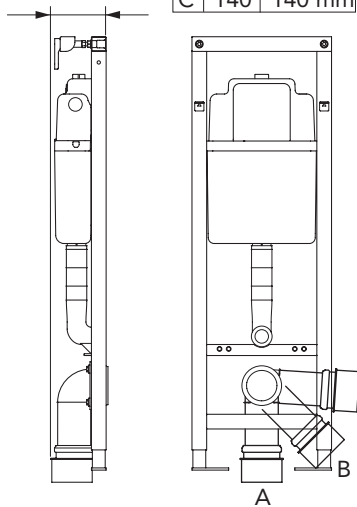

5

MAX 200 mm  
MIN A/B/C

	Ø 90	Ø 110
A	140	140 mm
B	140	160 mm
C	140	140 mm

\* SE. Enligt Branschregler, Säker vatteninstallation

Tätskikt bakom WC-modul i våtrum.

Tätskikt bakom WC-modul i WC-rum.

SE: Fixtur i golvavlopp ska monteras enligt VVS AMA och Branchregler: Säker vatteninstallation, aktuell version.