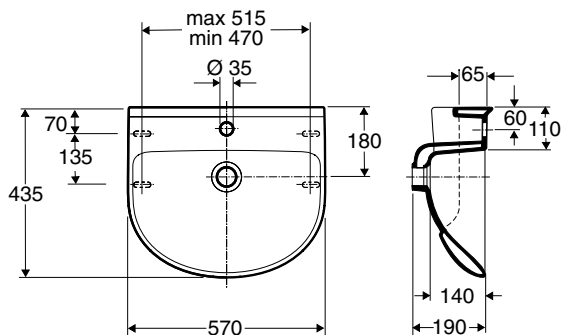

Ifö Cera tvättställ 2322 57 cm

Klassiskt tvättställ med rundad bassäng, 57 cm. Monteras med konsoler. Tvättstället ingår i komplett möbelpaket Ifö Cera 2322.

Produkt	Ifö nr	RSK nr
Ifö Cera tvättställ 2322, 57 cm	23220	760 64 18

2322, 570x435 mm - för motering på konsoler

Tvättställen monteras på 260 mm konsoler, Ifö nr 96377 eller underskåp Ifö nr. 99990 RSK 897496

Passar till

Ifö konsol 96377.

- Tvättställets vulstplan
- Önskad vulsthöjd över golv
- Färdigt golv