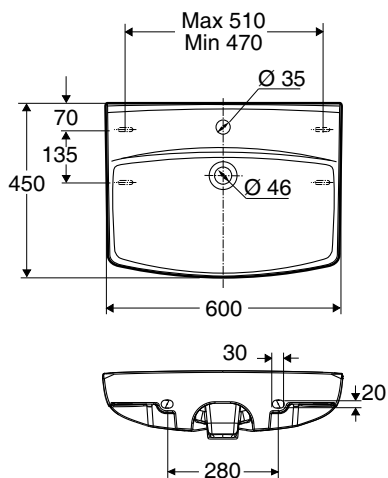

Ifö Spira tvättställ 15060, 15062 60 cm

Tvättställ med avställningsyta på bakre delen, 60 cm. Finns även utan bräddavlopp och/eller kranhåll, vilket ger enklare städning. Monteras med bultar eller konsoler.

Passar till

Ifö konsol 96377, 260 mm.

Tillbehör vid bultmontering Z99629.