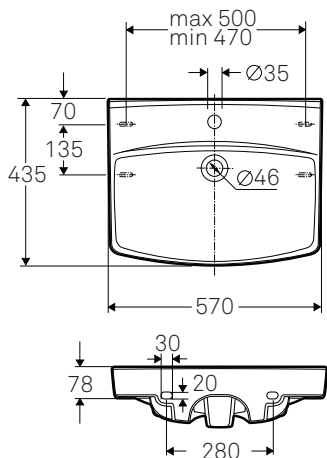

## Ifö Spira tvättställ 15020, 15022 57 cm

Tvättställ med avställningsyta på bakre delen, 57 cm. Finns även utan bräddavlopp och/eller kranhåll, vilket ger enklare städning. Monteras med bultar eller konsoler. Ingår i komplett möbelpaket Ifö Spira 42334.

Tvättstället är behandlat med vår rengöringsvänliga glasyr Ifö Clean och godkänt enligt Nordic Quality.

Design Knud Holscher.

Produkt	Ifö nr	RSK nr
Ifö Spira tvättställ 15022	15022	760 65 70
Ifö Spira tvättställ 15022, u. bräddavlopp	15022100	760 65 72
Ifö Spira tvättställ 15020, u. kranhåll	15020	760 65 73
Ifö Spira tvättställ 15020, u. bräddavlopp, u. kranhåll	15020100	760 65 71