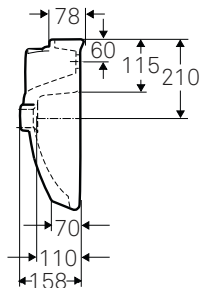

Ifö Spira tvättställ 15020, 15022 57 cm

Tvättställ med avställningsyta på bakre delen, 57 cm. Finns även utan bräddavlopp och/eller kranhåll, vilket ger enklare städning. Monteras med bultar eller konsoler. Ingår i komplett möbelpaket Ifö Spira 42334.

Tvättstället är behandlat med vår rengöringsvänliga glasyr Ifö Clean och godkänt enligt Nordic Quality.

Design Knud Holscher.

Produkt	Ifö nr	RSK nr
Ifö Spira tvättställ 15022	15022	760 65 70
Ifö Spira tvättställ 15022, u. bräddavlopp	15022100	760 65 72
Ifö Spira tvättställ 15020, u. kranhåll	15020	760 65 73
Ifö Spira tvättställ 15020, u. bräddavlopp, u. kranhåll	15020100	760 65 71

Passar till

Ifö konsoll 96377.

Tillbehör vid bultmontering Z99629.