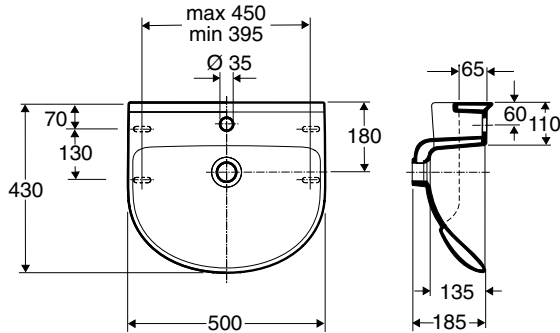

Ifö Cera tvättställ 2222 50 cm

Klassiskt tvättställ med rundad bassäng, 50cm. Monteras med konsoler. Ingår i komplett möbelpaket Ifö Cera 2222.

Produkt	Ifö nr	RSK nr
Ifö Cera tvättställ 2222	22220	760 64 95

2222, 500x430 mm - för montering på konsoler

Tvättstället monteras på 260 mm konsoler, Ifö nr 96377 eller underskåp Ifö nr. 99982

- a. Tvättställets vulstplan
- b. Önskad vulsthöjd över golv
- c. Färdigt golv