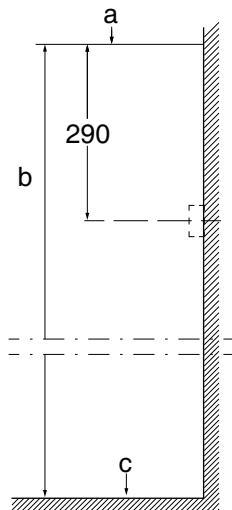

Ifö Cera tvättställ 2222 50 cm

Klassiskt tvättställ med rundad bassäng, 50cm. Monteras med konsoler. Ingår i komplett möbelpaket Ifö Cera 2222.

Produkt	Ifö nr	RSK nr
Ifö Cera tvättställ 2222	22220	760 64 95

2222, 500x430 mm - för montering på konsoler

Tvättstället monteras på 260 mm konsoler, Ifö nr 96377 eller underskåp Ifö nr. 99982

- a. Tvättställets vulstplan
- b. Önskad vulsthöjd över golv
- c. Färdigt golv