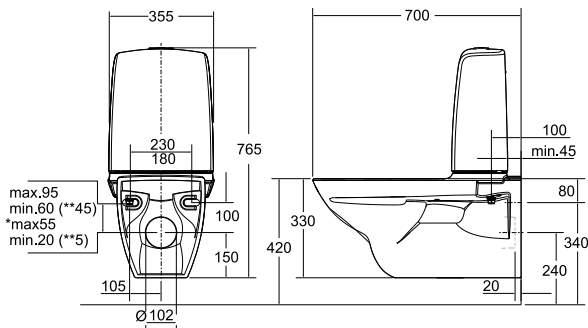

Ifö Spira WC-stol vägghängd 6293 med synlig cistern Lanseras Q2, 2019

Ifö Spira WC-stol, vägghängd med synlig cistern, Rimfree®. Vägghängd modell ger enklare städning under WC-stolen. Insidans Rimfree-design gör att smuts och bakterier inte har någonstans att gömma sig och WC-skålen blir mer lättstädad och hygienisk. Hel cisternkåpa och separat innercistern för vattnet för att förhindra kondens och ge tystare återfyllning. Fresh WC, som ger doft och underlättar rengöringen, är standard och doseringstabletten stoppas i via spolknappen. 4/2-liters dubbelspolning eller 4-liters enkelspolning. Ifö Spira är behandlad med vår rengöringsvänliga glasyr, Ifö Clean, och godkänd enligt Nordic Quality. Design Knud Holscher.

Produkt	Ifö nr	RSK nr
Ifö Spira WC-stol vägghängd 6293 med Ifö Spira mjuksits vit.	629308811	781 99 72
Ifö Spira WC-stol vägghängd 6293 med Ifö Spira hårdseys vit, snabbkoppling eller fasta beslag.	629309211	781 99 70
Ifö Spira WC-stol vägghängd 6293 med Ifö Spira hårdseys vit, mjukstängande, snabbkoppling eller fasta beslag.	629309311	781 99 71
Ifö Spira WC-stol vägghängd 6293 med Ifö Spira mjuksits vit. Enkelspolning.	629308897	781 99 73