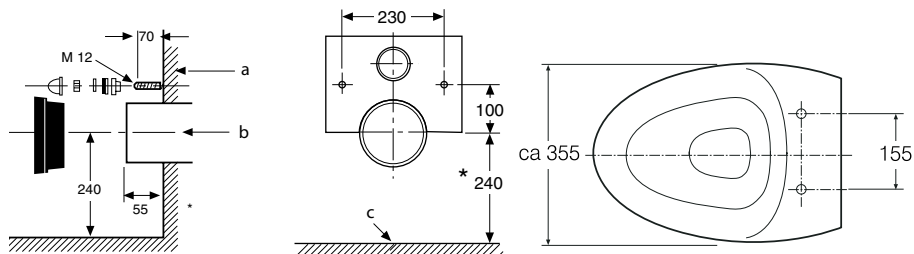

Ifö Sign WC-stol vägghängd 6875

Väggmonterad WC-stol som installeras tillsammans med inbyggd cistern. Mjüksits ingår.

WC-stolen är behandlad med vår rengöringsvänliga glasyr Ifö Clean och godkänd enligt Nordisk kvalitetssäkring.

I leveransen ingår
 Monteringsanvisning
 Anslutningsrör med vattenfördelarelfö nr Z99666
 Monteringsmall
 Monteringsatts Z98388
 Delbar mjüksits, vit

| Produkt | Ifö nr | RSK nr |
|-------------------------------|-----------|-----------|
| Vit med Ifö Sign mjüksits vit | 687506509 | 785 69 22 |

6875, för inbyggd cistern

Kan användas för spolning 3,5-8 liter. Spolmängden bestäms av cisternen.

Måttolerans $\pm 2\%$.

Tillval:

Fästanordning 99629
 Dämpningslist Ifö nr 96040
 Ifö Sign installationssystem

a. Färdig vägg **b.** WC-anslutning utv.dia= 125 \varnothing

* Måttet för vulstplan är 420 mm över golv