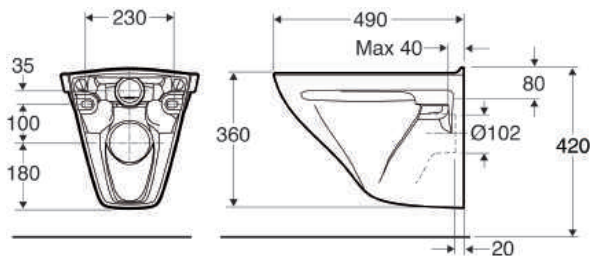

Ifö Sign WC-stol vägghängd 6875

Väggmonterad WC-stol som installeras tillsammans med inbyggd cistern. Mjüksits ingår.

WC-stolen är behandlad med vår rengöringsvänliga glasyr Ifö Clean och godkänd enligt Nordisk kvalitetssäkring.

I leveransen ingår
 Monteringsanvisning
 Anslutningsrör med vattenfördelarelfö nr Z99666
 Monteringsmall
 Monteringsatts Z98388
 Delbar mjüksits, vit

| Produkt | Ifö nr | RSK nr |
|-------------------------------|-----------|-----------|
| Vit med Ifö Sign mjüksits vit | 687506509 | 785 69 22 |

a. Färdig vägg **b.** WC-anslutning utv.dia= 125 \varnothing

* Måttet för vulstplan är 420 mm över golv