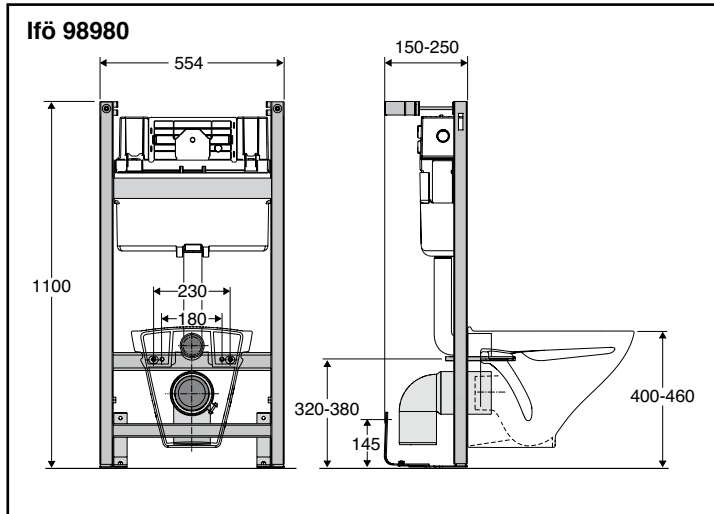

RU Рекомендуется установка системы понижения шума (можно использовать материал для заглушки шума Ifö №. 96040, не входит в комплект в поставки)

EE Seinas soovitatakse kasutada summutusriba (võib kasutada summutusriba Ifö nr. 96040, selle peab endale eraldi muretsema).

LT Rekomenduojama naudoti slopinimo juostelc sienoje (galima naudoti slopinimo juostelc „Ifö“ nr. 96040, ji āsigyjama atskirai).

LV Ieteicama skaņas apslāpçšanas ierikodana (Var izmantot skaņas apslāpçšanas materiālu Ifö Nr. 96040, netiek piegādāts).