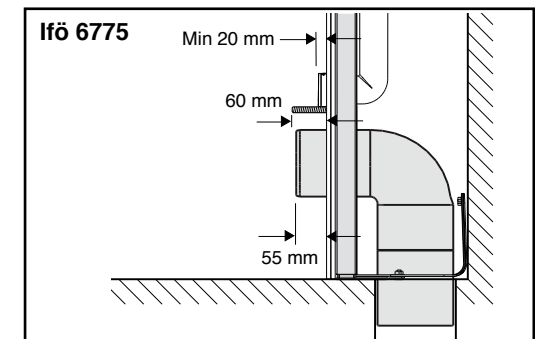

Ifö Sign Art 6775/Cera 3875

230

- **SE** Dämpning mot vägg rekommenderas (Dämpningslist Ifö nr. 96040 ingår ej i leveransen).
- **DK** WC-stolen skal understøttes mod væg (Dæmpningsliste Ifö nr. 96040 indgår ikke i leveringén).
- **NO** Dempere mot vegg anbefales (Dempingsliste Ifö nr. 96040 inngår ikke i leveransen).
- **GB** Cushioning to wall is recommended (Cushion strip Ifö no. 96040 not included).

100

95231

Fästbultarna skall tåla en dragkraft av 5000 N (500 kp) per bult. Bultar ingår *ej* i leveransen.

Spændeboltene skal kunne tåle en trækraft på 5000 N (500 kp) per bolt. Boltene indgår *ikke* i leveransen.

Festeboltene skal tåle en trekkraft på 5000 N (500 kp) per bolt. Bolter medfølger *ikke* leveransen.

The bolts must withstand a tractive force of 5000 N (kp) per bolt. Bolts are not included in delivery.

Ifö
Geberit Group

LATVIJA
Geberit Latvija
Bauskas iela 58a,
Rīga, LV-1004
T +37 167 10 30 16/17
sales.lv@geberit.com
→ www.ifolv