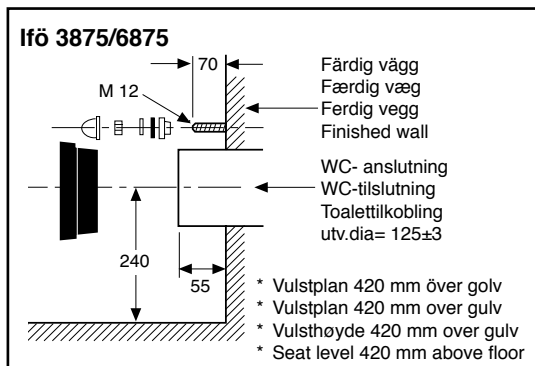

- **SE** Dämpning mot vägg rekommenderas (Dämpningslist Ifö nr. 96040 ingår ej i leveransen).
- **DK** WC-stolen skal understøttes mod væg (Dæmpningsliste Ifö nr. 96040 indgår ikke i leveringén).
- **NO** Dempere mot vegg anbefales (Dempingsliste Ifö nr. 96040 inngår ikke i leveransen).
- **GB** Cushioning to wall is recommended (Cushion strip Ifö no. 96040 not included).