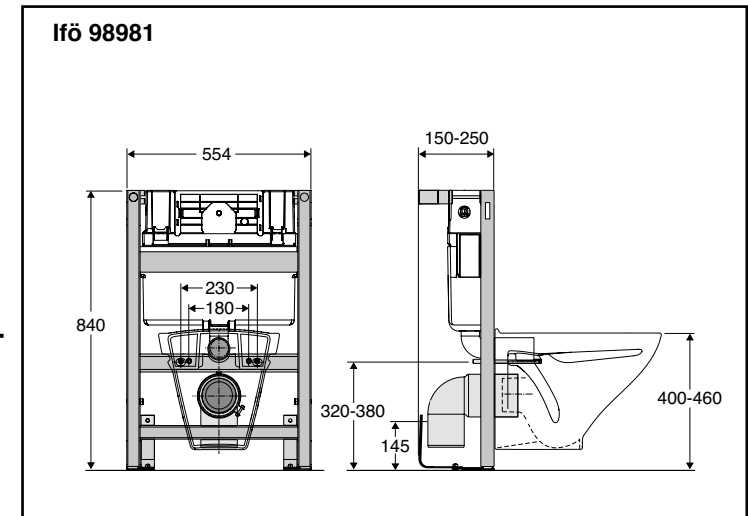

Ifö Sign Art 6775/Cera 3875

230