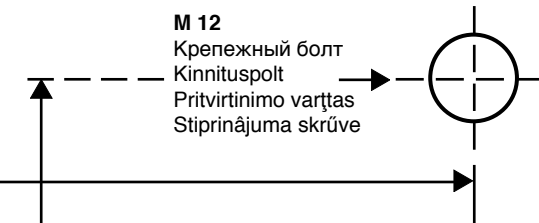

RU Рекомендуется установка системы понижения шума (можно использовать материал для заглушки шума Ifö №. 96040, не входит в комплект в поставки)

EE Seinas soovitatakse kasutada summutusriba (võib kasutada summutusriba Ifö nr. 96040, selle peab endale eraldi muretsema).

LT Rekomenduojama naudoti slopinimo juostelc sienoje (galima naudoti slopinimo juostelc „Ifö“ nr. 96040, ji āsigyjama atskirai).

LV Ieteicama skaņas apslāpçšanas ierikodana (Var izmantot skaņas apslāpçšanas materiālu Ifö Nr. 96040, netiek piegādāts).