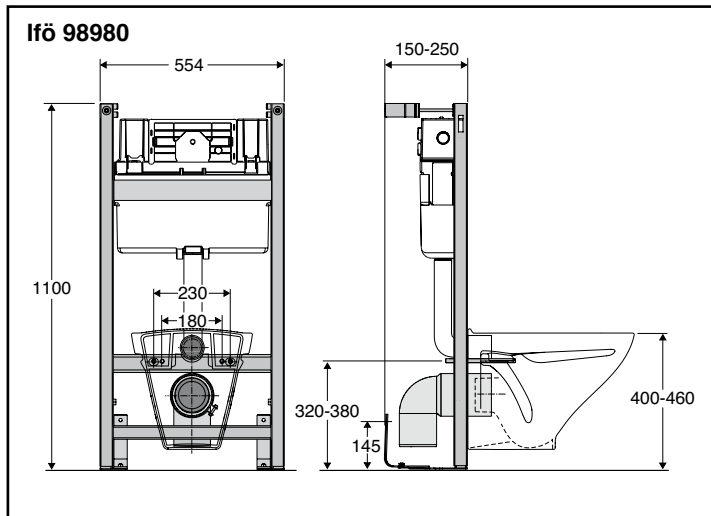

Ifö Sign Art 6775/Cera 3875

230