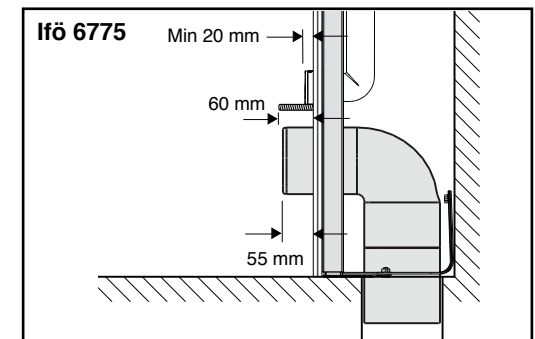

Отверстие для подсоединения унитаза Ø 125
Klosetipoti ùhendusauk Ø 125
Skylē klozetui prijungti Ø 125
Atvere klozetpoda savienodānai Ø 125

Крепежные болты должны выдерживать тяговую силу 5000 Н (500 кг) на один болт. В комплект поставки болты не входят.

Kinnituspõldid peavad hoidma 5000 N (500 kp) tõmb jõuga ühe poldi kohta. Põldid peate muretsema endale eraldi.

Tvirtinamieji varžtai turi idlaikyti 5 000 N (500 kp) traukos jęgr vienam varžtam turite āsigyti atskirai.

Stiprinājuma skrūvçm jāiztur vilççspçks 5000 N (500 kp) vienai skrūvei. Skrūves komplektācijā neietilpst.

95231