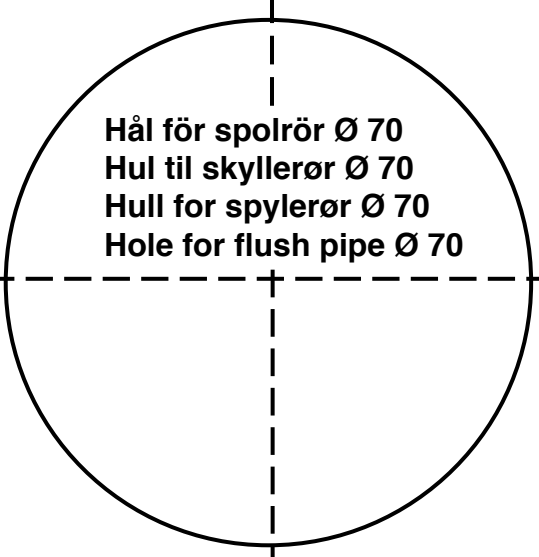

Ifö Sign Art 6775/Cera 3875

230