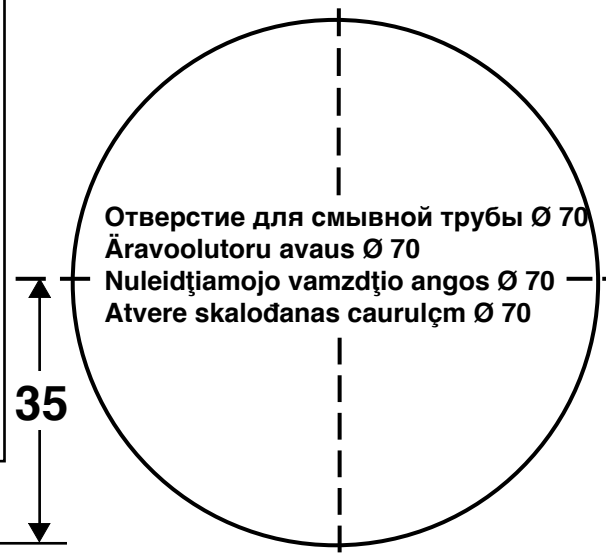

RU Рекомендуется установка системы понижения шума (можно использовать материал для заглушки шума Ifö №. 96040, не входит в комплект в поставки)

EE Seinas soovitatakse kasutada summutusriba (võib kasutada summutusriba Ifö nr. 96040, selle peab endale eraldi muretsema).

LT Rekomenduojama naudoti slopinimo juostelc sienoje (galima naudoti slopinimo juostelc „Ifö“ nr. 96040, ji āsigyjama atskirai).

LV Ieteicama skaņas apslāpçšanas ierikodana (Var izmantot skaņas apslāpçšanas materiālu Ifö Nr. 96040, netiek piegādāts).