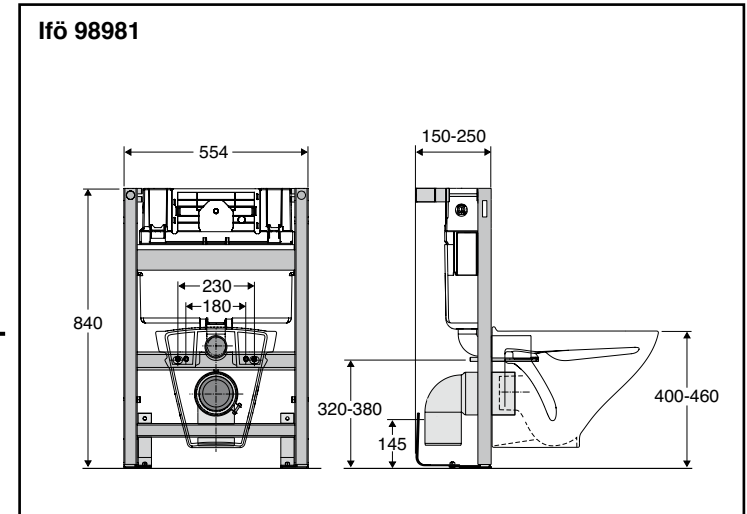

RU Рекомендуется установка системы понижения шума (можно использовать материал для заглушки шума Ifö №. 96040, не входит в комплект в поставки)

EE Seinas soovitatakse kasutada summutusriba (võib kasutada summutusriba Ifö nr. 96040, selle peab endale eraldi muretsema).

LT Rekomenduojama naudoti slopinimo juostelc sienoje (galima naudoti slopinimo juostelc „Ifö“ nr. 96040, ji āsigyjama atskirai).

LV Ieteicama skaņas apslāpçšanas ierikodana (Var izmantot skaņas apslāpçšanas materiālu Ifö Nr. 96040, netiek piegādāts).