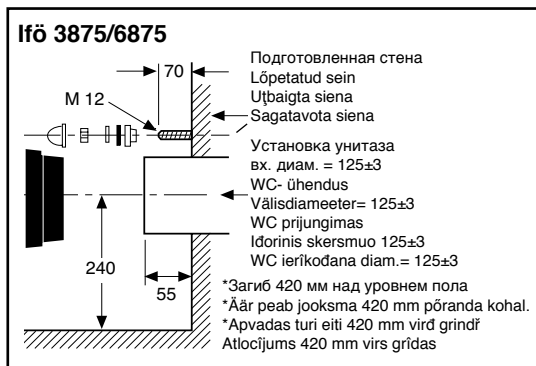

RU Рекомендуется установка системы понижения шума (можно использовать материал для заглушки шума Ifö №. 96040, не входит в комплект в поставки)

EE Seinas soovitatakse kasutada summutusriba (võib kasutada summutusriba Ifö nr. 96040, selle peab endale eraldi muretsema).

LT Rekomenduojama naudoti slopinimo juostelc sienoje (galima naudoti slopinimo juostelc „Ifö“ nr. 96040, ji āsigyjama atskirai).

LV Ieteicama skaņas apslāpçšanas ierikodana (Var izmantot skaņas apslāpçšanas materiālu Ifö Nr. 96040, netiek piegādāts).