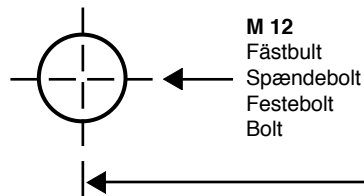

Ifö Sign Art 6775/Cera 3875

230