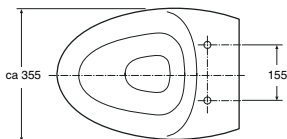

I leveransen ingår
Tillbehörssats Ifö nr Z98390:
Nyckel
Instruktion

Fischer fixtur 225 mm, Ifö nr Z96740 2st

Produkt	Ifö nr	RSK nr
Vit med Ifö Sign mjüksits vit	677506509	785 69 41
Vit med Ifö Sign hårdsgits vit med mjukstängande mekanism och toppmonterade fasta beslag	677505509	785 69 60
Vit med Pressalit Sign Art hårdsgits vit toppmonterad	677505009	785 69 58

6775, för inbyggd cistern

Kan användas för spolning 3,5-8 liter. Spolmängden bestäms av cisternen.

Måttolerans ± 2%

Tillval:
Dämpningslist Ifö nr 96040
Ifö Sign installationssystem

a. Färdig vägg **b.** WC-anslutning utv.dia= 125 3
* Måttet för vulstplan är 420 mm över golv