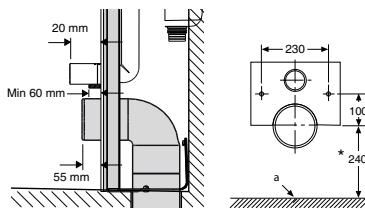

Ifö Sign Art WC-stol vägghängd 6775

Väggmonterad WC-stol med släta sidor för enklare rengöring. Installeras tillsammans med inbyggd cistern.

WC-stolen är behandlad med vår rengöringsvänliga glasyr Ifö Clean och godkänd enligt Nordisk kvalitetssäkring.

I leveransen ingår
Tillbehörssats Ifö nr Z98390:
Nyckel
Instruktion

Fischer fixtur 225 mm, Ifö nr Z96740 2st

Produkt	Ifö nr	RSK nr
Vit med Ifö Sign mjüksits vit	677506509	785 69 41
Vit med Ifö Sign hårdsgits vit med mjukstängande mekanism och toppmonterade fasta beslag	677505509	785 69 60
Vit med Pressalit Sign Art hårdsgits vit toppmonterad	677505009	785 69 58

6775, för inbyggd cistern

Kan användas för spolning 3,5-8 liter. Spolmängden bestäms av cisternen.

Måttolerans ± 2%

Tillval:
Dämpningslist Ifö nr 96040
Ifö Sign installationssystem

a. Färdig vägg **b.** WC-anslutning utv.dia= 125 3
* Måttet för vulstplan är 420 mm över golv