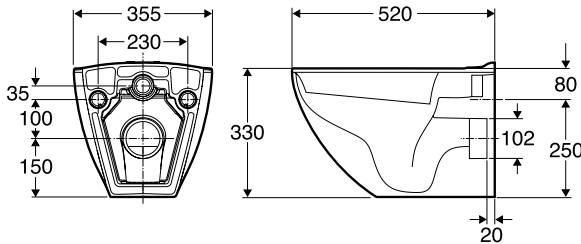

Ifö Sign Art WC-stol vägghängd 6775

Väggmonterad WC-stol med släta sidor för enklare rengöring. Installeras tillsammans med inbyggd cistern.

WC-stolen är behandlad med vår rengöringsvänliga glasyr Ifö Clean och godkänd enligt Nordisk kvalitetssäkring.

I leveransen ingår
Tillbehörssats Ifö nr Z98390:
Nyckel
Instruktion

Fischer fixtur 225 mm, Ifö nr Z96740 2st

Produkt	Ifö nr	RSK nr
Vit med Ifö Sign mjüksits vit	677506509	785 69 41
Vit med Ifö Sign hårdsgits vit med mjukstängande mekanism och toppmonterade fasta beslag	677505509	785 69 60
Vit med Pressalit Sign Art hårdsgits vit toppmonterad	677505009	785 69 58

6775, för inbyggd cistern

Kan användas för spolning 3,5-8 liter. Spolmängden bestäms av cisternen.

Måttolerans ± 2%

Tillval:
Dämpningslist Ifö nr 96040
Ifö Sign installationssystem

a. Färdig vägg **b.** WC-anslutning utv.dia= 125 3
* Måttet för vulstplan är 420 mm över golv