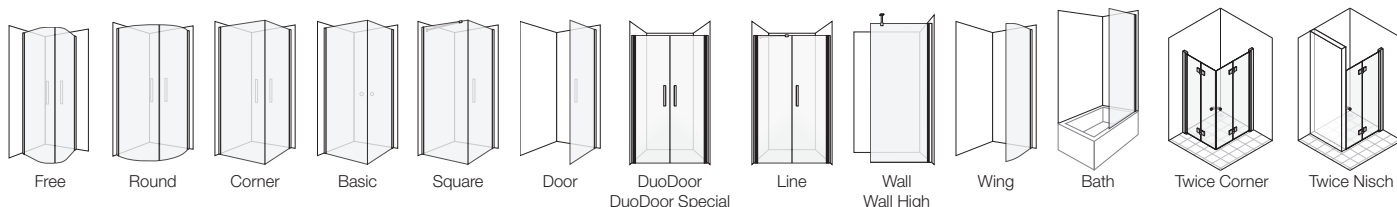

Produkt

Arrow Duschväggar

Produktfakta

Arrow duschväggar finns i många olika utföranden. Duschväggarna är vändbara (ej Basic). De har 6 mm tjockt härdat säkerhetsglas och silverblanka väggprofiler och handtag.

Mått

Höjd (standard): 1900 mm

Höjd Bath: 1500 mm

Höjd Wall High: 2000 mm

Höjd Twice: 2000 mm

Olika bredder finns för olika modeller:

700, 800, 900, 1000, 1100, 1200 mm,
resp. 330, 380, 430, 480 mm m.fl.

För mer info se produktkatalog.