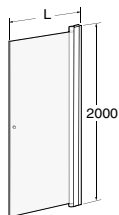

Ifö Space rak dörr SPNF

Matt aluminiumprofil med frostat härdat säkerhetsglas och handtagsprofil.
Höjd: 2000 mm

OBS! Pris per dörr. 2 dörrar för hörnlösning.

Produkt	Ifö nr	RSK nr
SPNF 600 mm	059600092	739 96 91
SPNF 650 mm	059650092	739 96 92
SPNF 700 mm	059700092	739 96 93
SPNF 750 mm	059750092	739 96 94
SPNF 800 mm	059800092	739 96 95
SPNF 850 mm	059850092	739 96 96
SPNF 900 mm	059900092	739 96 97
SPNF 1000 mm	059500092	739 96 98

Handtagsprofil/ Handle profile

Rak/ Straight	L±10
600	581
650	631
700	681
750	731
800	781
850	831
900	881
1000	981

Böckad/ Curved	L±10
800	641
900	741

Knopp/Knob

Rak/ Straight	L±10 + 45° list
600	583
650	633
700	683
750	733
800	783
850	833
900	883
1000	983

Böckad/ Curved	L±10 + 90° list
800	640
900	740