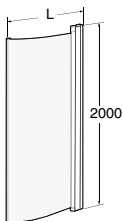

Ifö Space rak dörr SPNF

Matt aluminiumprofil med frostat härdat säkerhetsglas och handtagsprofil.
Höjd: 2000 mm

OBS! Pris per dörr. 2 dörrar för hörnlösning.

Produkt	Ifö nr	RSK nr
SPNF 600 mm	059600092	739 96 91
SPNF 650 mm	059650092	739 96 92
SPNF 700 mm	059700092	739 96 93
SPNF 750 mm	059750092	739 96 94
SPNF 800 mm	059800092	739 96 95
SPNF 850 mm	059850092	739 96 96
SPNF 900 mm	059900092	739 96 97
SPNF 1000 mm	059500092	739 96 98

Handtagsprofil/ Handle profile

Rak/ Straight	L±10
600	581
650	631
700	681
750	731
800	781
850	831
900	881
1000	981

Böckad/ Curved	L±10
800	641
900	741

Knopp/Knob

Rak/ Straight	L±10 + 45° list
600	583
650	633
700	683
750	733
800	783
850	833
900	883
1000	983

Böckad/ Curved	L±10 + 90° list
800	640
900	740