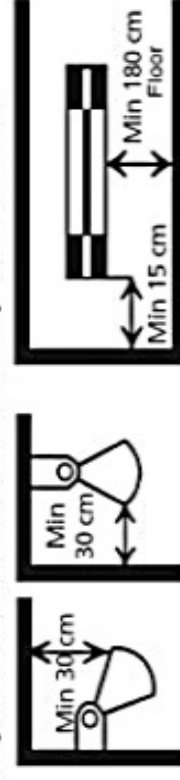

Otermo

do not cover

...a brand delivered by **LIDS**
Lids Industri AB

Lids Industri AB
SE-335 32 Gnosjö
info@termognosjo.se
www.termognosjo.se

SE BRUKSANVISNING FÖR INFRAVÄRMARE

Infravärmaren är godkänd för horisontell motering på vägg eller i tak, i torra och fuktiga utrymmen som är under tak.

Angivna minimimått enl skiss för ej underskridas.

Infravärmaren får ej riktas mot brännbara föremål eller material

Får ej övertäckas

Får ej monteras direkt under ett eluttag

Fast installation ska utföras av behörig elinstallatör