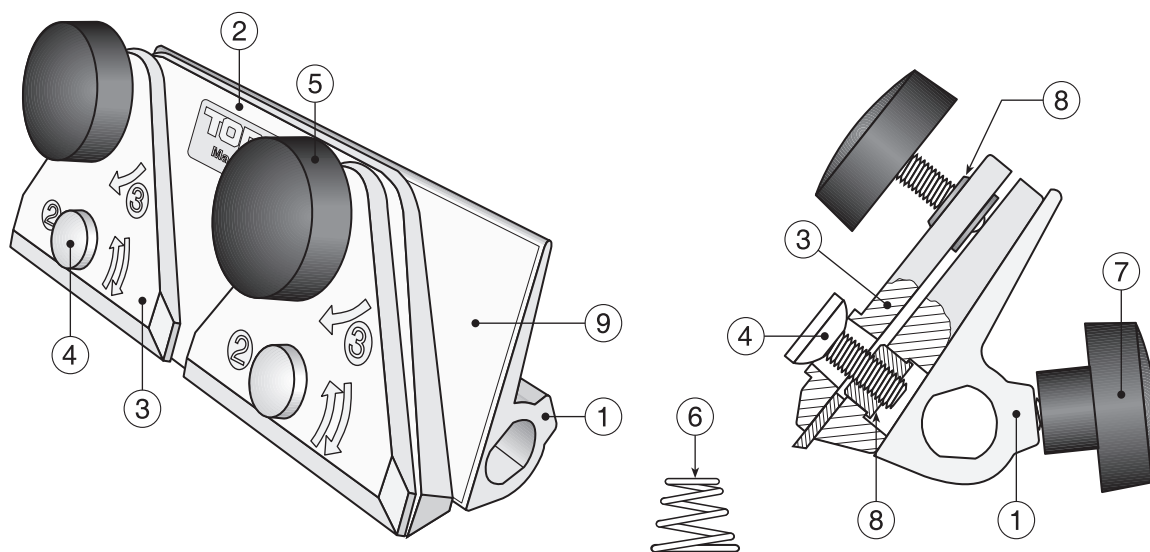

## SVX-150 Jigg för saxar

Pos	Art nr	Benämning	Antal	Vikt/st g
1	0230	Stödplatta	1	156
2	2030	Fästplatta	1	126
3	2040	Låsplatta	2	31
4	1060	Ställskruv	2	7
5	7050	Rattskruv	2	9
6	0500	Fjäder	4	0
7	7031	Låsskruv	1	10
8	1050	Mässingsbussning M6	4	4
9	9492	Glidbeläggning	1	4