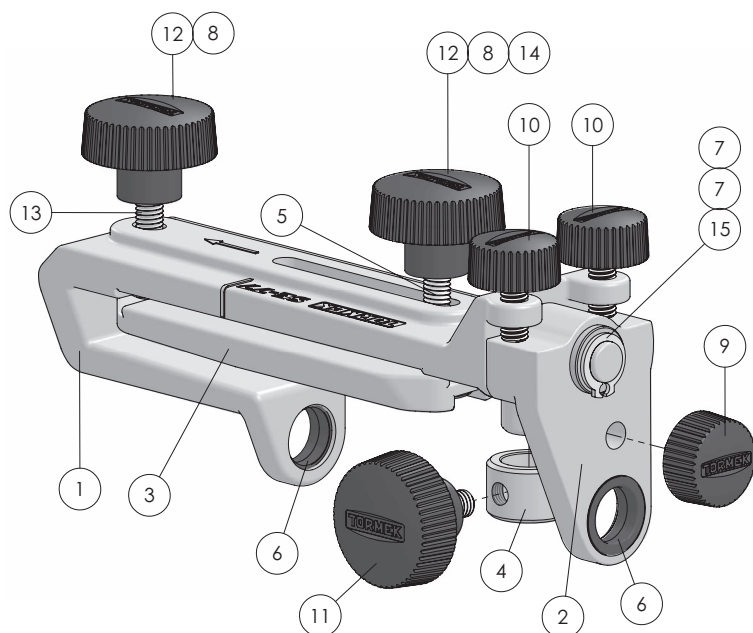

SE-77 Jigg för raka egg

Pos	Art nr	Benämning	Antal	Vikt/st g
1	2450	Bygel	1	
2	2460	Styrning (rörlig gavel)	1	
3	2470	Platta	1	
4	1091	Stoppring	1	13
5	1410	Brickskruv	1	
6	3120	Bussning	2	1
7	1010	Hylsa	2	
8	0500	Fjäder	2	1
9	1185	Stoppskruv	1	14
10	7190	Rattskruv	2	
11	7031	Rattskruv	1	10
12	7020	Rattmutter	2	8
13	5120	Pinnbult	1	5
14	5240	Bricka	1	
15	5610	Spärring	1	