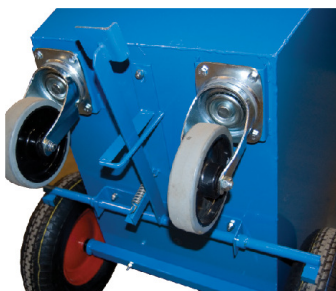

Tippbar fodervagn

Den tippbara fodervagnen har tillverkats efter krav från de största bygg och ut-hyrningsbolagens önskemål. Kraven man ställt är att säkert kunna hantera löst gods och på ett smidigt sätt kunna tippa detta ur vagnen. OBM Nordens vagn är försedd med bromsanordning och lyft-öglor. Bromsverkan sker på stora hjulen vilket underlättar vid tippning. Fodervagnen är anpassad för att passa i fodervagnstömmaren.

Benämning	Art. nr:
Fodervagn m luftgummihjul	32-2011
Fodervagn m punkteringsfria hjul	32-2012

Som tillval kan en gummi/
plastlist beställas runt sargen.
Säg till vid beställning.

Tillbehör / reservdelar	
Luftgummihjul	Art nr: 32-2090
Punkteringsfria hjul	Art nr: 32-2092
Gummilist t fodervagn	Art nr: 32-2070
Lock till fodervagn	Art nr: 32-2028

Tekniska upplysningar

Längd	1420 mm
Bredd:	700 mm
Höjd:	930 mm
Vikt:	63 kg
Volym:	360 L
Maxlast:	750 kg

Vagnen är även CE-märkt.

Bygghjälpmedel