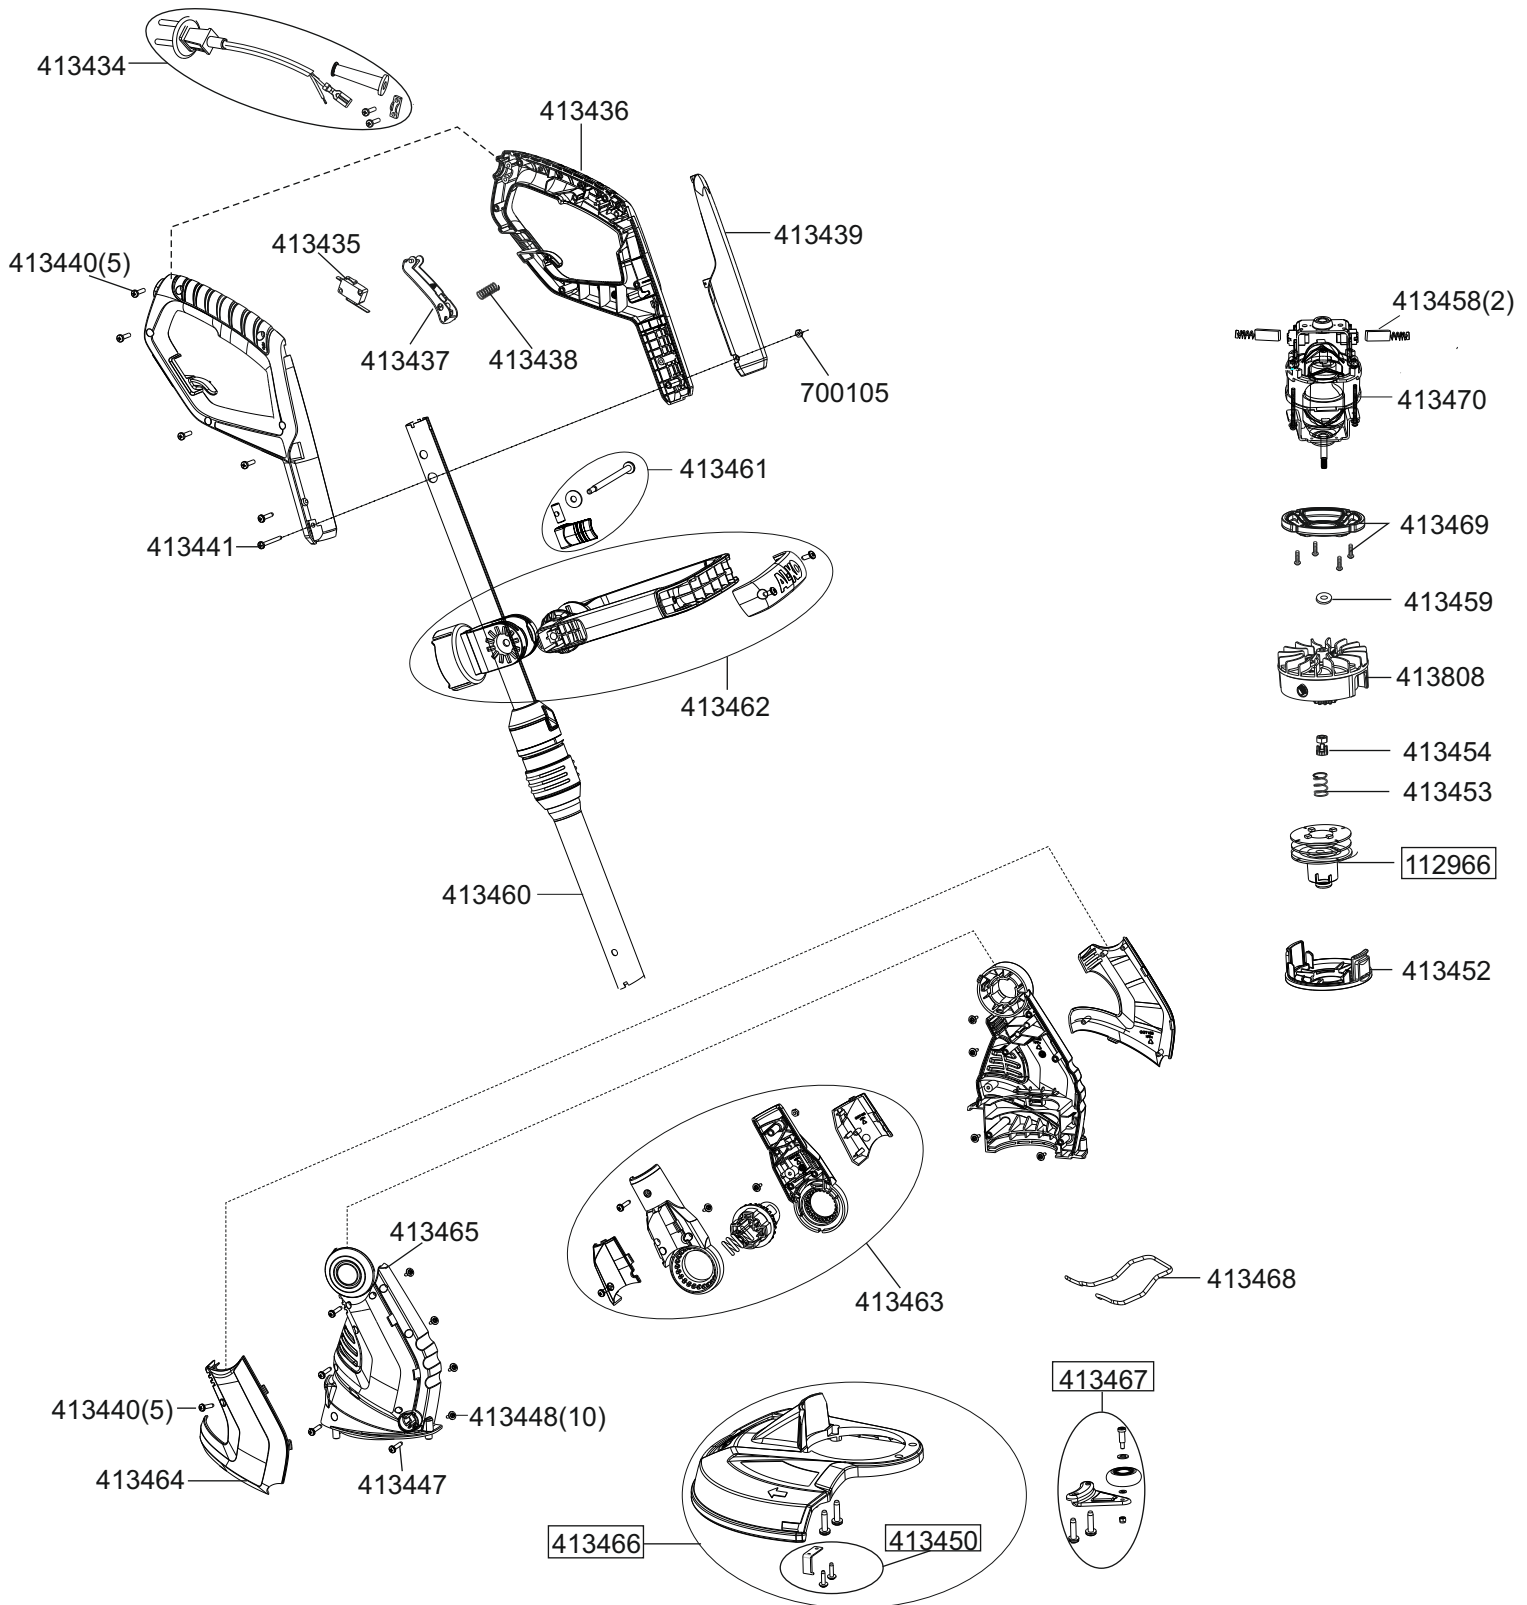

Trimmer GTE 550 Premium

Art.-Nr. 112926

E12926

a	b	c	d	e	f
03/13					